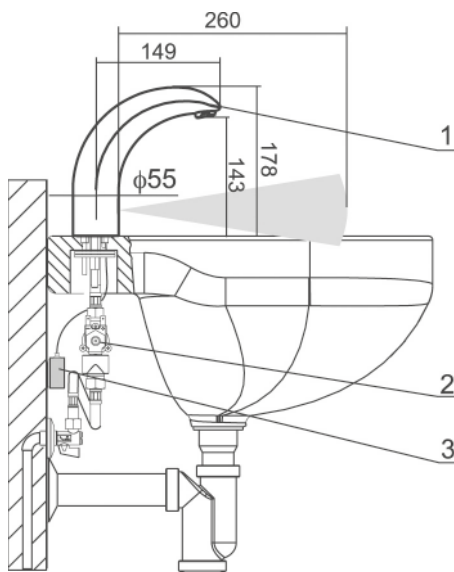

- 1 – umyvadlová baterie
- 2 – elektromagnetický ventil
- 3 – pouzdro baterie

Podrobný popis zařízení viz. průvodní dokumentace. Technické změny vyhrazeny. Zvláštní příslušenství není součástí dodávky.