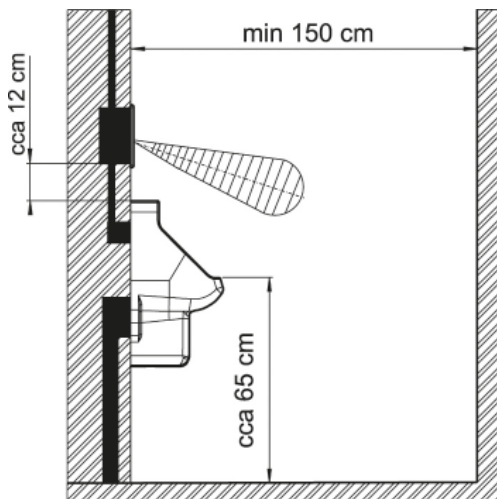

### Rozměry

- kryt elektroniky: 130 x 105 mm (v x š)
- montážní krabice: 121 x 96 x 72 mm
- instalační otvor: 130 x 130 x 75 mm
- přípojovací rozměry: G1/2" s mosazným vnějším závitem