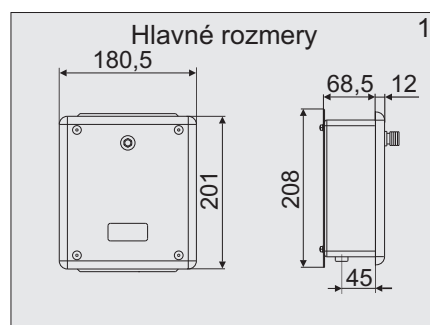

1. Technické údaje

2. Popis činnosti

3. Stavebná pripravenosť

4. Rozmery