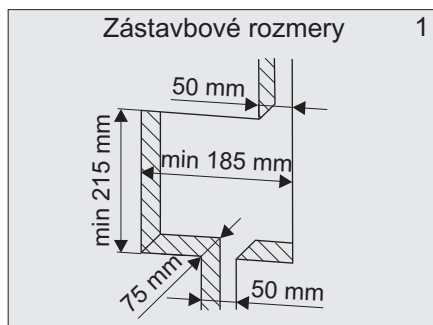

senzor®

Uživatel'ský manuál

automatická výtoková
armatúra

WBS - 3CN.1

12V~

1. Technické údaje

2. Popis činnosti

3. Stavebná pripravenosť