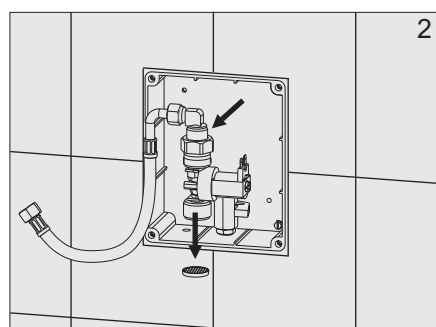

6. Čistenie filtra