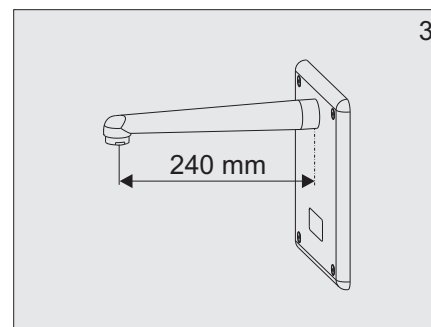

7. Riešenie problémov

Problém	Príčina	Odstránenie závady
Netečie voda	• Zatvorený guľový ventil	Otvoriť guľový ventil
	• Chýba napájanie	Skontrolovať napájanie
	• Pokazený snímač	Zavolať servis
Znížený prietok vody	• Upchaný filter • Upchaný perlátor	Vyčistiť filter Vyčistiť perlátor
Stále tečie voda	• Pokazený elektromagnetický Ventil	Zastaviť guľový ventil a volať servis

8. Dôležité upozornenia

Výtoky nie sú súčasťou dodávky, objednať osobitne.

Nepoužívajte mechanické čistiace prostriedky, ani prípravky s obsahom alkoholu, čpavku, kyseliny soľnej, kyseliny fosforečnej, kyseliny octovej a chlóru.