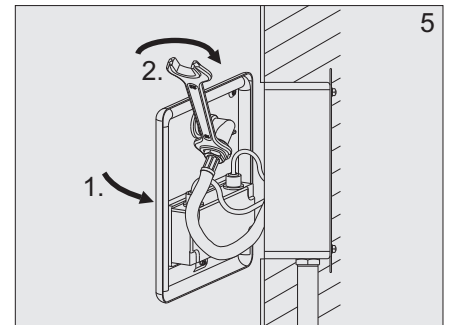

5. Inštalácia