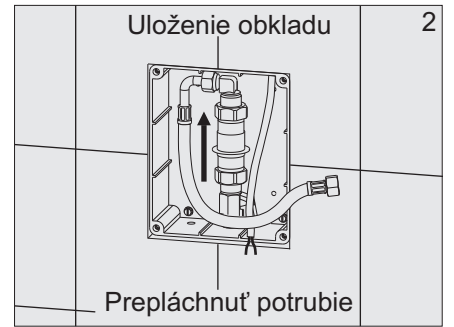

senzor®

Uživatel'ský manuál

automatická výtoková
armatúra

WBS - 3CN.1

12V~

1. Technické údaje

2. Popis činnosti

3. Stavebná pripravenosť

4. Rozmery

5. Inštalácia

6. Čistenie filtra

7. Riešenie problémov

Problém	Príčina	Odstránenie závady
Netečie voda	• Zatvorený guľový ventil	Otvoriť guľový ventil
	• Chýba napájanie	Skontrolovať napájanie
	• Pokazený snímač	Zavolať servis
Znížený prietok vody	• Upchaný filter • Upchaný perlátor	Vyčistiť filter Vyčistiť perlátor
Stále tečie voda	• Pokazený elektromagnetický Ventil	Zastaviť guľový ventil a volať servis