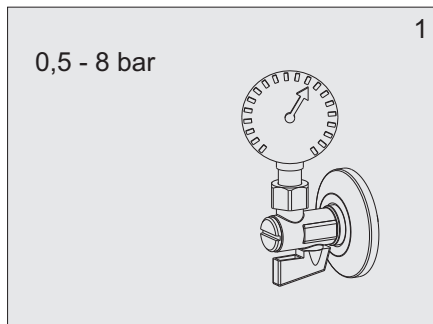

senzor®

Uživatel'ský manuál

automatická výtoková
armatúra

WBS - 3CN.1

12V~

1. Technické údaje

2. Popis činnosti

3. Stavebná pripravenosť

4. Rozmery

5. Inštalácia

6. Čistenie filtra

7. Riešenie problémov

Problém	Príčina	Odstránenie závady
Netečie voda	• Zatvorený guľový ventil	Otvoriť guľový ventil
	• Chýba napájanie	Skontrolovať napájanie
	• Pokazený snímač	Zavolať servis
Znížený prietok vody	• Upchaný filter • Upchaný perlátor	Vyčistiť filter Vyčistiť perlátor
Stále tečie voda	• Pokazený elektromagnetický Ventil	Zastaviť guľový ventil a volať servis