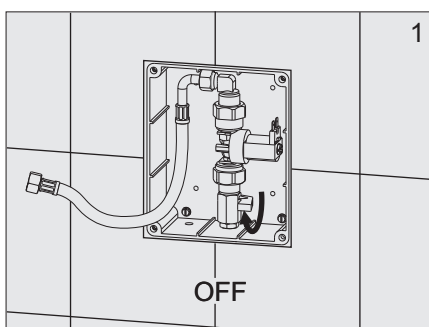

6. Čistenie filtra