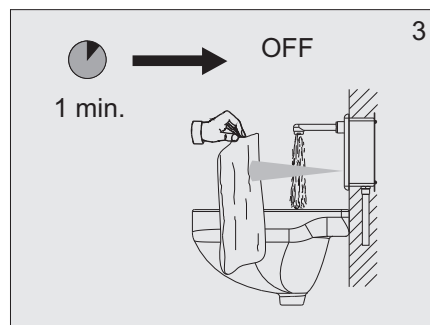

senzor®

Uživatel'ský manuál

automatická výtoková
armatúra

WBS - 3CN.1

12V~

1. Technické údaje

2. Popis činnosti

3. Stavebná pripravenosť

4. Rozmery

5. Inštalácia

6. Čistenie filtra

7. Riešenie problémov

Problém	Príčina	Odstránenie závady
Netečie voda	• Zatvorený guľový ventil	Otvoriť guľový ventil
	• Chýba napájanie	Skontrolovať napájanie
	• Pokazený snímač	Zavolať servis
Znížený prietok vody	• Upchaný filter • Upchaný perlátor	Vyčistiť filter Vyčistiť perlátor
Stále tečie voda	• Pokazený elektromagnetický Ventil	Zastaviť guľový ventil a volať servis