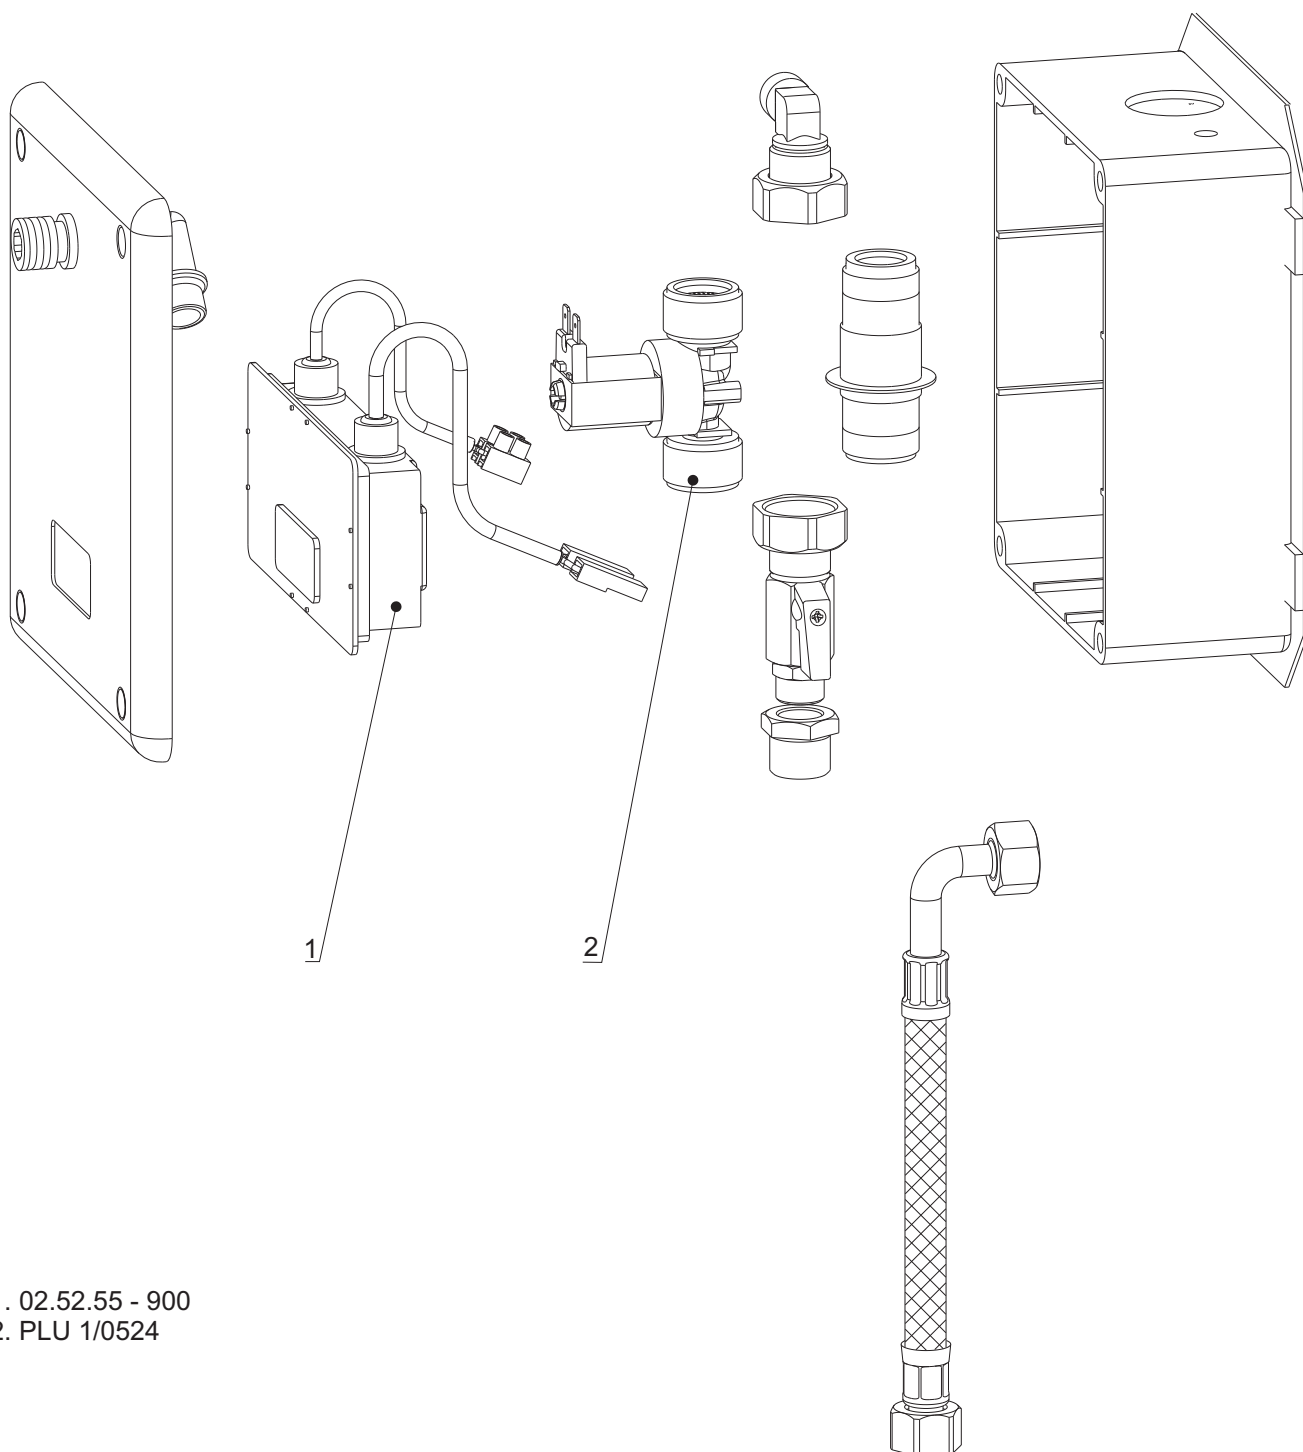

9. Náhradné diely

1. 02.52.55 - 900
2. PLU 1/0524

Výrobca: SENZOR s.r.o. Košice
Park Angelinum 19, 040 04, SR
Tel.: +42155-622 30 13, 622 40 74
Fax.: +42155-622 29 02

CN: 02 52 55-002- WBS - 3CN.1