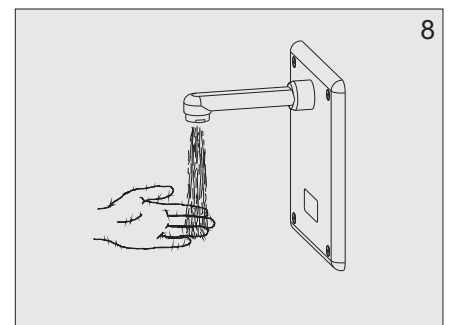

senzor®

Uživatel'ský manuál

automatická výtoková
armatúra

WBS - 3CN.1

12V~

1. Technické údaje

2. Popis činnosti

3. Stavebná pripravenosť

4. Rozmery

5. Inštalácia

6. Čistenie filtra

7. Riešenie problémov

Problém	Príčina	Odstránenie závady
Netečie voda	• Zatvorený guľový ventil	Otvoriť guľový ventil
	• Chýba napájanie	Skontrolovať napájanie
	• Pokazený snímač	Zavolať servis
Znížený prietok vody	• Upchaný filter • Upchaný perlátor	Vyčistiť filter Vyčistiť perlátor
Stále tečie voda	• Pokazený elektromagnetický Ventil	Zastaviť guľový ventil a volať servis