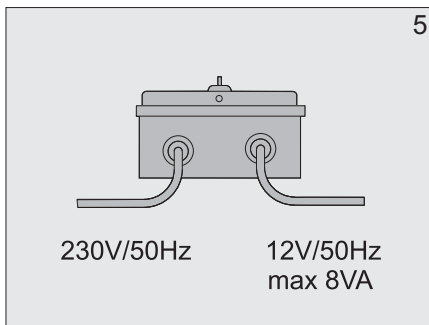

senzor®

Uživatel'ský manuál

automatická výtoková
armatúra

WBS - 3CN.1

12V~

1. Technické údaje

2. Popis činnosti

3. Stavebná pripravenosť