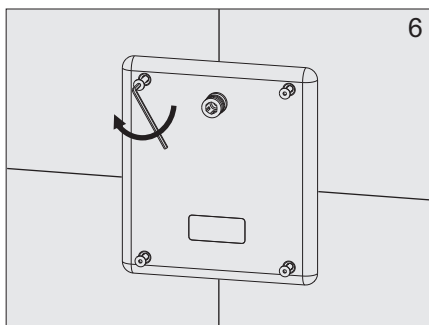

5. Inštalácia