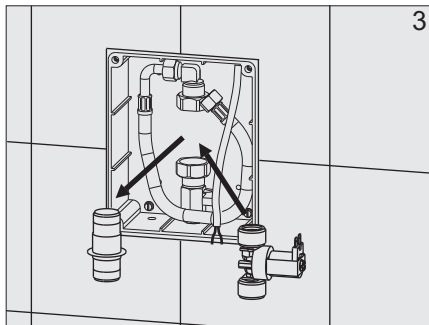

5. Inštalácia