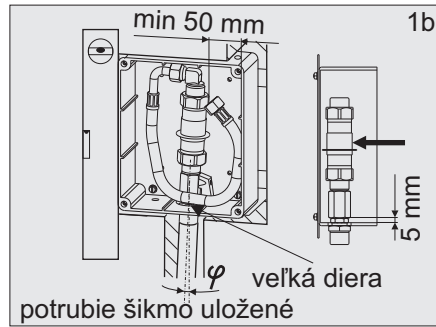

senzor®

Uživatel'ský manuál

automatická výtoková
armatúra

WBS - 3CN.1

12V~

1. Technické údaje

2. Popis činnosti

3. Stavebná pripravenosť

4. Rozmery

5. Inštalácia

6. Čistenie filtra

7. Riešenie problémov

Problém	Príčina	Odstránenie závady
Netečie voda	• Zatvorený guľový ventil	Otvoriť guľový ventil
	• Chýba napájanie	Skontrolovať napájanie
	• Pokazený snímač	Zavolať servis
Znížený prietok vody	• Upchaný filter • Upchaný perlátor	Vyčistiť filter Vyčistiť perlátor
Stále tečie voda	• Pokazený elektromagnetický Ventil	Zastaviť guľový ventil a volať servis