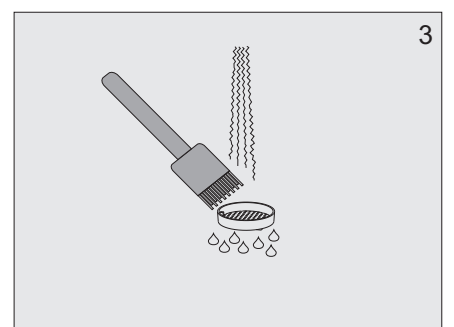

senzor®

Uživatel'ský manuál

automatická výtoková
armatúra

WBS - 3CN.1

12V~

1. Technické údaje

2. Popis činnosti

3. Stavebná pripravenosť

4. Rozmery

5. Inštalácia

6. Čistenie filtra

7. Riešenie problémov

Problém	Príčina	Odstránenie závady
Netečie voda	• Zatvorený guľový ventil	Otvoriť guľový ventil
	• Chýba napájanie	Skontrolovať napájanie
	• Pokazený snímač	Zavolať servis
Znížený prietok vody	• Upchaný filter • Upchaný perlátor	Vyčistiť filter Vyčistiť perlátor
Stále tečie voda	• Pokazený elektromagnetický Ventil	Zastaviť guľový ventil a volať servis