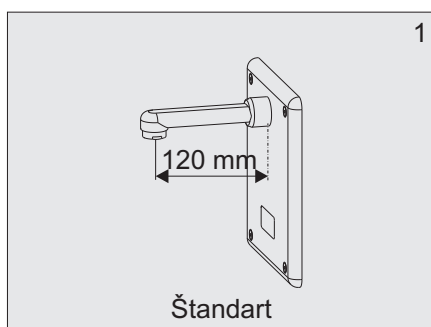

7. Riešenie problémov

Problém	Príčina	Odstránenie závady
Netečie voda	• Zatvorený guľový ventil	Otvoriť guľový ventil
	• Chýba napájanie	Skontrolovať napájanie
	• Pokazený snímač	Zavolať servis
Znížený prietok vody	• Upchaný filter • Upchaný perlátor	Vyčistiť filter Vyčistiť perlátor
Stále tečie voda	• Pokazený elektromagnetický Ventil	Zastaviť guľový ventil a volať servis

8. Dôležité upozornenia

Výtoky nie sú súčasťou dodávky, objednať osobitne.

Nepoužívajte mechanické čistiace prostriedky, ani prípravky s obsahom alkoholu, čpavku, kyseliny soľnej, kyseliny fosforečnej, kyseliny octovej a chlóru.