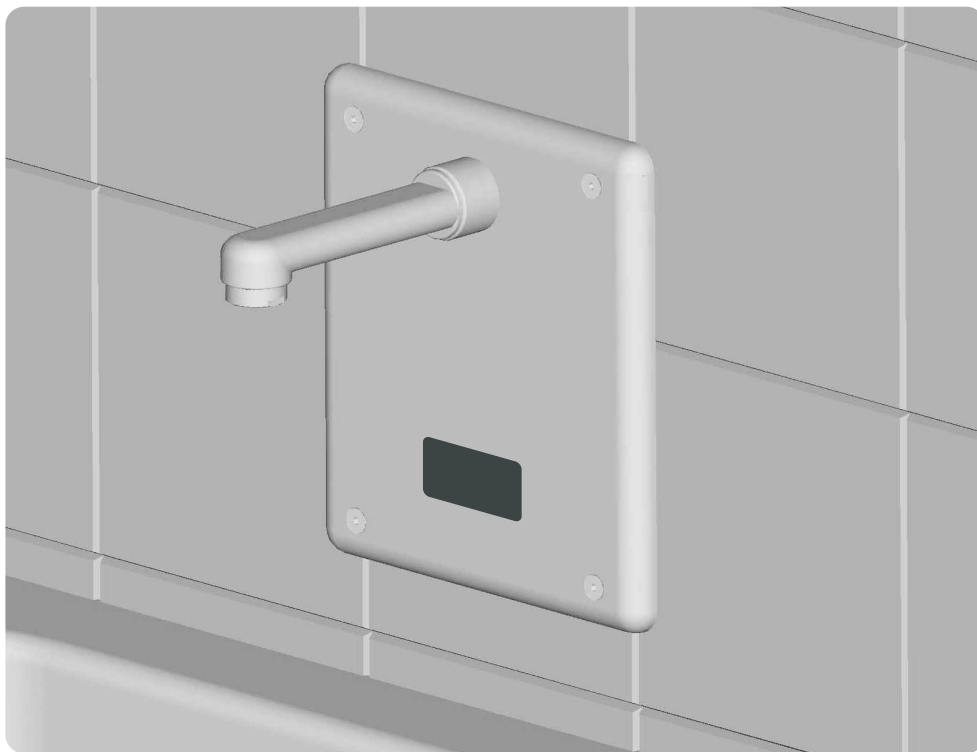

senzor®

Uživatel'ský manuál

automatická výtoková
armatúra

WBS - 3CN.1

12V~

1. Technické údaje

2. Popis činnosti

3. Stavebná pripravenosť

4. Rozmery

5. Inštalácia

6. Čistenie filtra

7. Riešenie problémov

Problém	Príčina	Odstránenie závady
Netečie voda	• Zatvorený guľový ventil	Otvoriť guľový ventil
	• Chýba napájanie	Skontrolovať napájanie
	• Pokazený snímač	Zavolať servis
Znížený prietok vody	• Upchaný filter • Upchaný perlátor	Vyčistiť filter Vyčistiť perlátor
Stále tečie voda	• Pokazený elektromagnetický Ventil	Zastaviť guľový ventil a volať servis