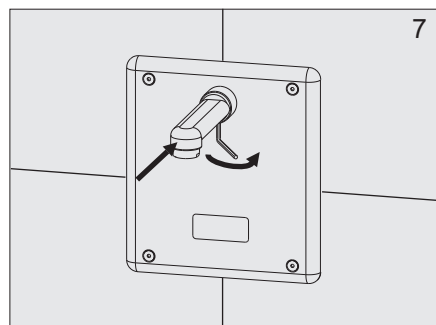

5. Inštalácia