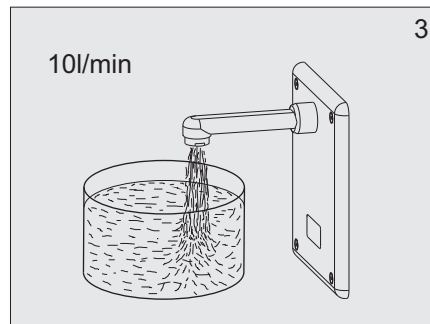

senzor®

Uživatel'ský manuál

automatická výtoková
armatúra

WBS - 3CN.1

12V~

1. Technické údaje

2. Popis činnosti

3. Stavebná pripravenosť

4. Rozmery

5. Inštalácia

6. Čistenie filtra

7. Riešenie problémov

Problém	Príčina	Odstránenie závady
Netečie voda	• Zatvorený guľový ventil	Otvoriť guľový ventil
	• Chýba napájanie	Skontrolovať napájanie
	• Pokazený snímač	Zavolať servis
Znížený prietok vody	• Upchaný filter • Upchaný perlátor	Vyčistiť filter Vyčistiť perlátor
Stále tečie voda	• Pokazený elektromagnetický Ventil	Zastaviť guľový ventil a volať servis