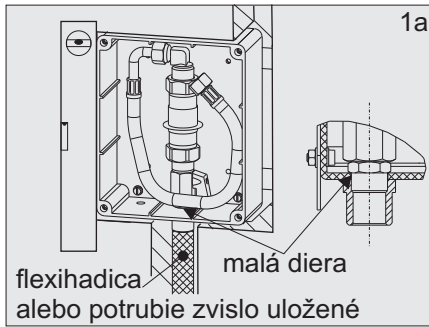

senzor®

Uživatel'ský manuál

automatická výtoková
armatúra

WBS - 3CN.1

12V~

1. Technické údaje

2. Popis činnosti

3. Stavebná pripravenosť

4. Rozmery

5. Inštalácia

6. Čistenie filtra

7. Riešenie problémov

Problém	Príčina	Odstránenie závady
Netečie voda	• Zatvorený guľový ventil	Otvoriť guľový ventil
	• Chýba napájanie	Skontrolovať napájanie
	• Pokazený snímač	Zavolať servis
Znížený prietok vody	• Upchaný filter • Upchaný perlátor	Vyčistiť filter Vyčistiť perlátor
Stále tečie voda	• Pokazený elektromagnetický Ventil	Zastaviť guľový ventil a volať servis