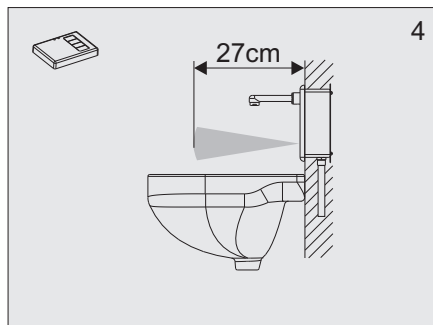

senzor®

Uživatel'ský manuál

automatická výtoková
armatúra

WBS - 3CN.1

12V~

1. Technické údaje

2. Popis činnosti

3. Stavebná pripravenosť