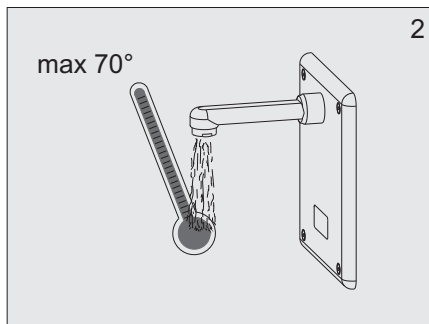

senzor®

Uživatel'ský manuál

automatická výtoková
armatúra

WBS - 3CN.1

12V~

1. Technické údaje

2. Popis činnosti

3. Stavebná pripravenosť

4. Rozmery

5. Inštalácia

6. Čistenie filtra

7. Riešenie problémov

Problém	Príčina	Odstránenie závady
Netečie voda	• Zatvorený guľový ventil	Otvoriť guľový ventil
	• Chýba napájanie	Skontrolovať napájanie
	• Pokazený snímač	Zavolať servis
Znížený prietok vody	• Upchaný filter • Upchaný perlátor	Vyčistiť filter Vyčistiť perlátor
Stále tečie voda	• Pokazený elektromagnetický Ventil	Zastaviť guľový ventil a volať servis