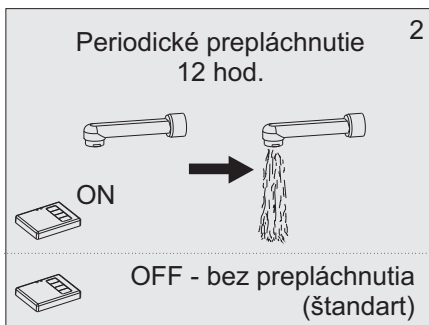

senzor®

Uživatel'ský manuál

automatická výtoková
armatúra

WBS - 3CN.1

12V~

1. Technické údaje

2. Popis činnosti

3. Stavebná pripravenosť

4. Rozmery

5. Inštalácia

6. Čistenie filtra

7. Riešenie problémov

Problém	Príčina	Odstránenie závady
Netečie voda	• Zatvorený guľový ventil	Otvoriť guľový ventil
	• Chýba napájanie	Skontrolovať napájanie
	• Pokazený snímač	Zavolať servis
Znížený prietok vody	• Upchaný filter • Upchaný perlátor	Vyčistiť filter Vyčistiť perlátor
Stále tečie voda	• Pokazený elektromagnetický Ventil	Zastaviť guľový ventil a volať servis