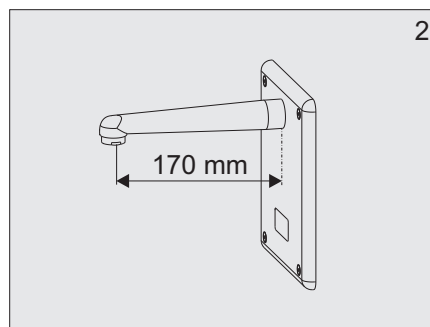

7. Riešenie problémov

Problém	Príčina	Odstránenie závady
Netečie voda	• Zatvorený guľový ventil	Otvoriť guľový ventil
	• Chýba napájanie	Skontrolovať napájanie
	• Pokazený snímač	Zavolať servis
Znížený prietok vody	• Upchaný filter • Upchaný perlátor	Vyčistiť filter Vyčistiť perlátor
Stále tečie voda	• Pokazený elektromagnetický Ventil	Zastaviť guľový ventil a volať servis

8. Dôležité upozornenia

Výtoky nie sú súčasťou dodávky, objednať osobitne.

Nepoužívajte mechanické čistiace prostriedky, ani prípravky s obsahom alkoholu, čpavku, kyseliny soľnej, kyseliny fosforečnej, kyseliny octovej a chlóru.