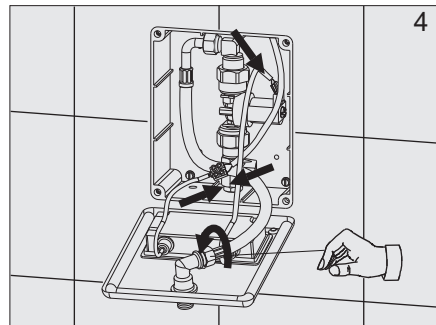

5. Inštalácia