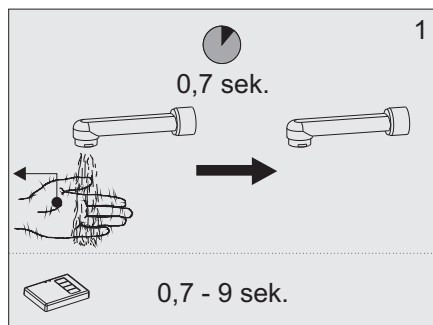

senzor®

Uživatel'ský manuál

automatická výtoková
armatúra

WBS - 3CN.1

12V~

1. Technické údaje

2. Popis činnosti

3. Stavebná pripravenosť

4. Rozmery

5. Inštalácia

6. Čistenie filtra

7. Riešenie problémov

Problém	Príčina	Odstránenie závady
Netečie voda	• Zatvorený guľový ventil	Otvoriť guľový ventil
	• Chýba napájanie	Skontrolovať napájanie
	• Pokazený snímač	Zavolať servis
Znížený prietok vody	• Upchaný filter • Upchaný perlátor	Vyčistiť filter Vyčistiť perlátor
Stále tečie voda	• Pokazený elektromagnetický Ventil	Zastaviť guľový ventil a volať servis