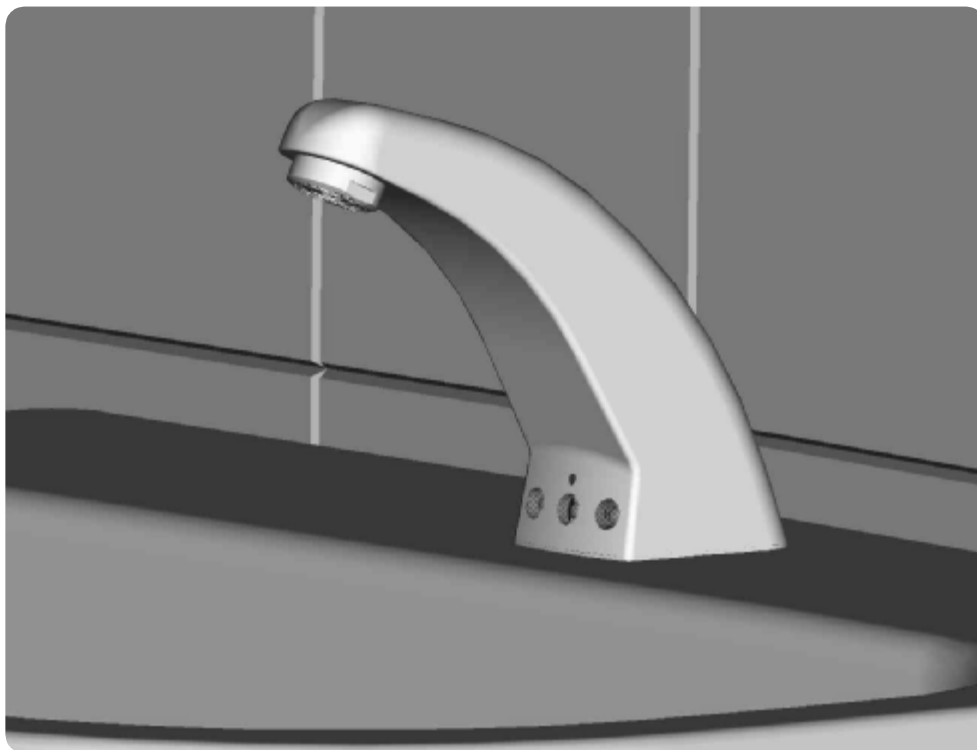

## Uživatel'ský manuál

automatická výtoková  
armatúra

---

WBS-3.1B, WBS-3.1BV  
WBS-3.2B, WBS-3.2BV

6 V =