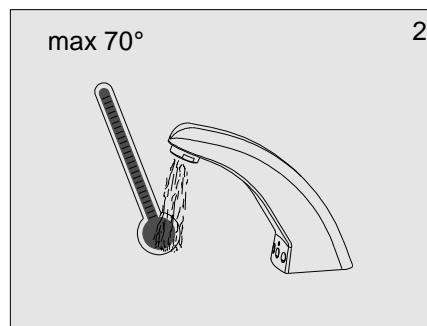

1. Technické údaje