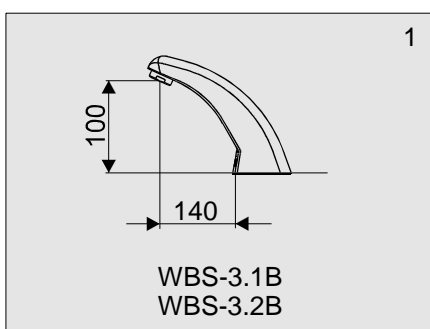

## Uživatel'ský manuál

automatická výtoková  
armatúra

---

WBS-3.1B, WBS-3.1BV  
WBS-3.2B, WBS-3.2BV

6 V =

## 3. Základné rozmery