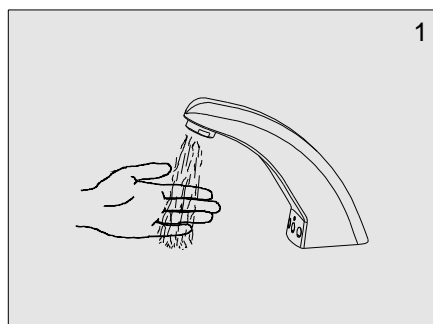

2. Popis činnosti