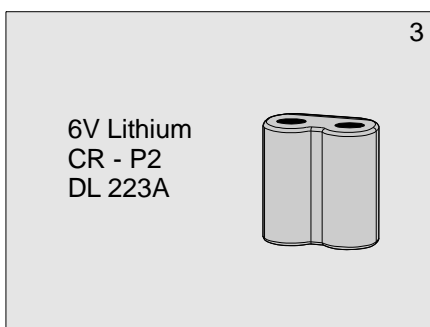

1. Technické údaje