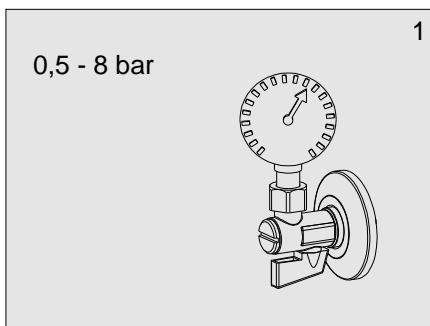

1. Technické údaje