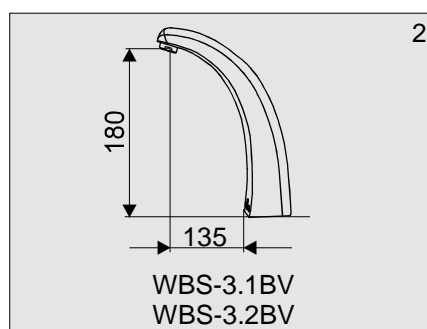

## Uživatel'ský manuál

automatická výtoková  
armatúra

---

WBS-3.1B, WBS-3.1BV  
WBS-3.2B, WBS-3.2BV

6 V =

## 3. Základné rozmery