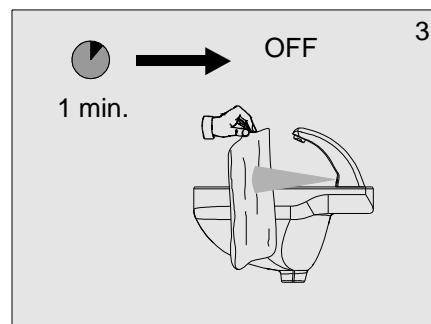

2. Popis činnosti