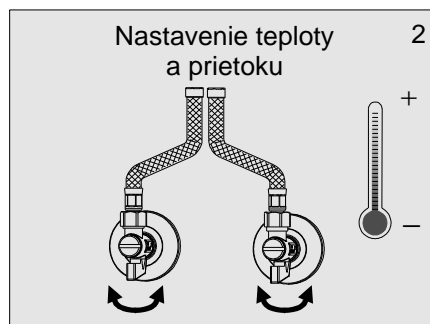

2. Popis činnosti