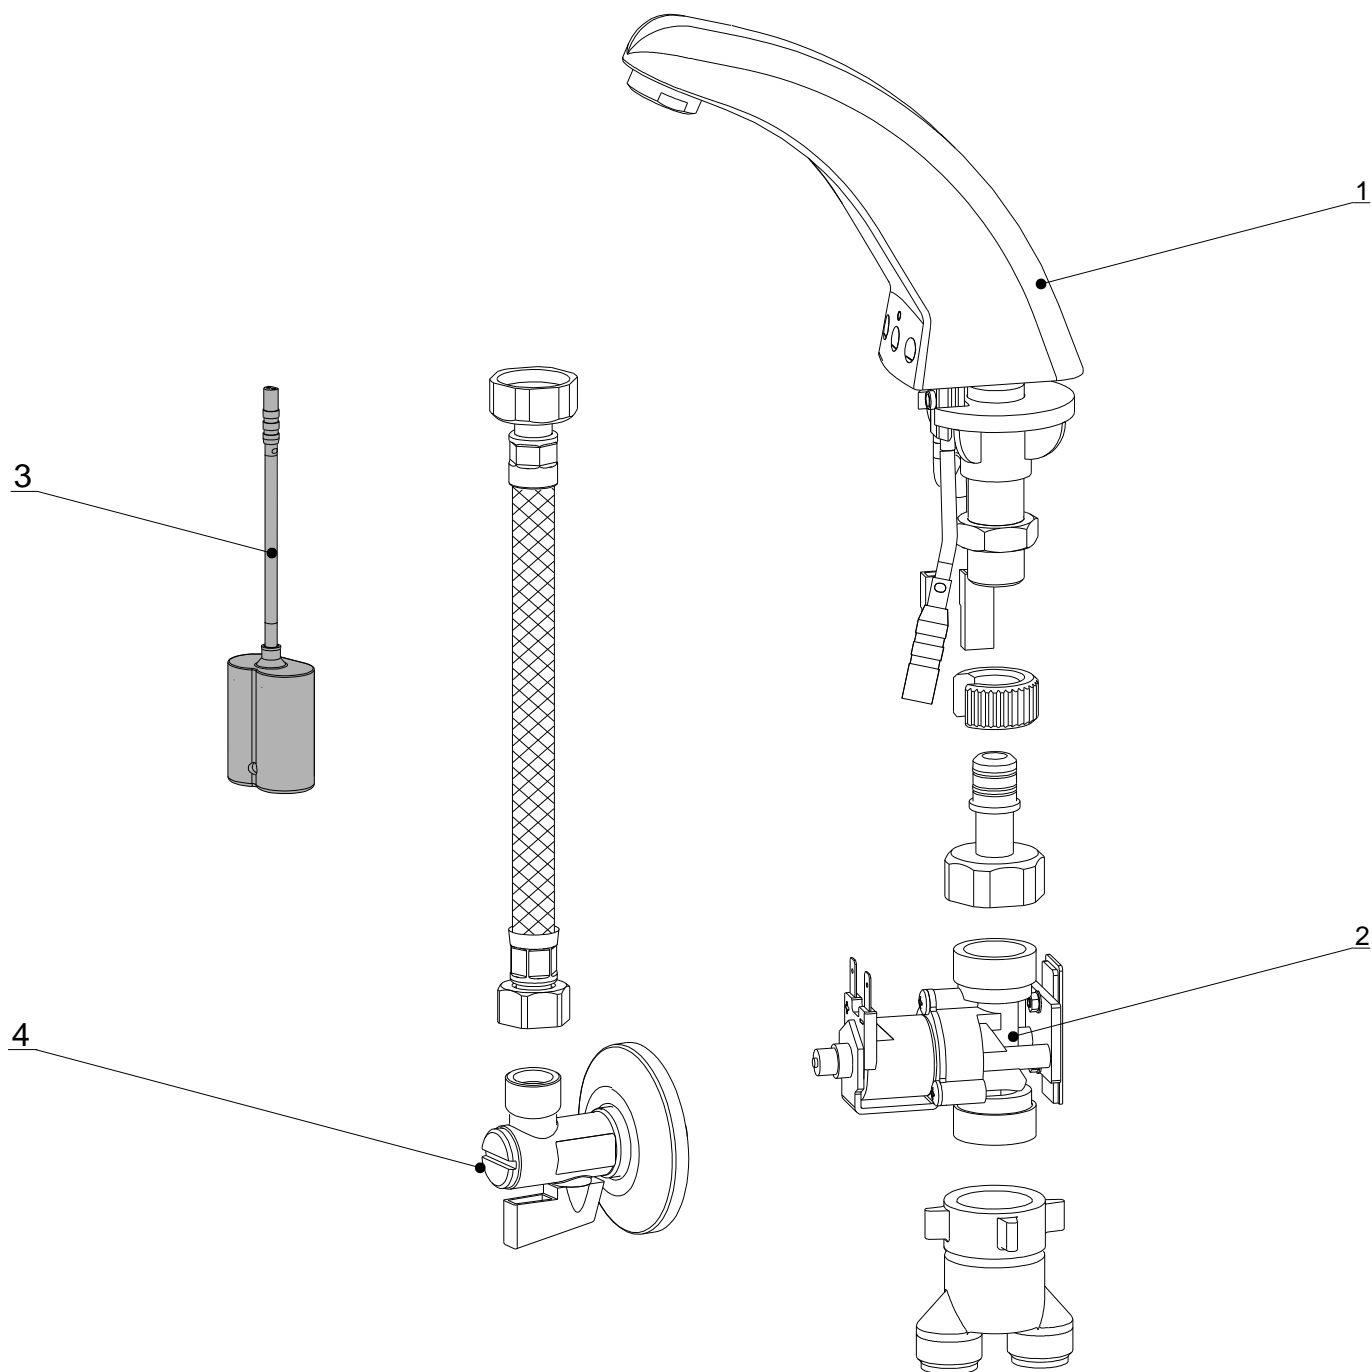

11. Náhradné diely

- 1a. 02.52.08 - 901 WBS-3.1B, WBS-3.2B
- 1b. 02.52.09 - 901 WBS-3.1BV, WBS-3.2BV
2. 13.00.02 - 900
3. 06.21.13 - 900
4. PLU 1/438

Výrobca: SENZOR, s.r.o. Košice
Park Angelinum 19, 040 04, SR
Tel.: +421 55 622 30 13, 622 40 74
Fax.: +421 55 622 29 02

CN: 02 52 11-001- WBS-3.1B
02 52 10-001- WBS-3.2B
02 52 13-001- WBS-3.1BV
02 52 12-001- WBS-3.2BV

WBS-3.1B, WBS-3.1BV
WBS-3.2B, WBS-3.2BV var.2/04