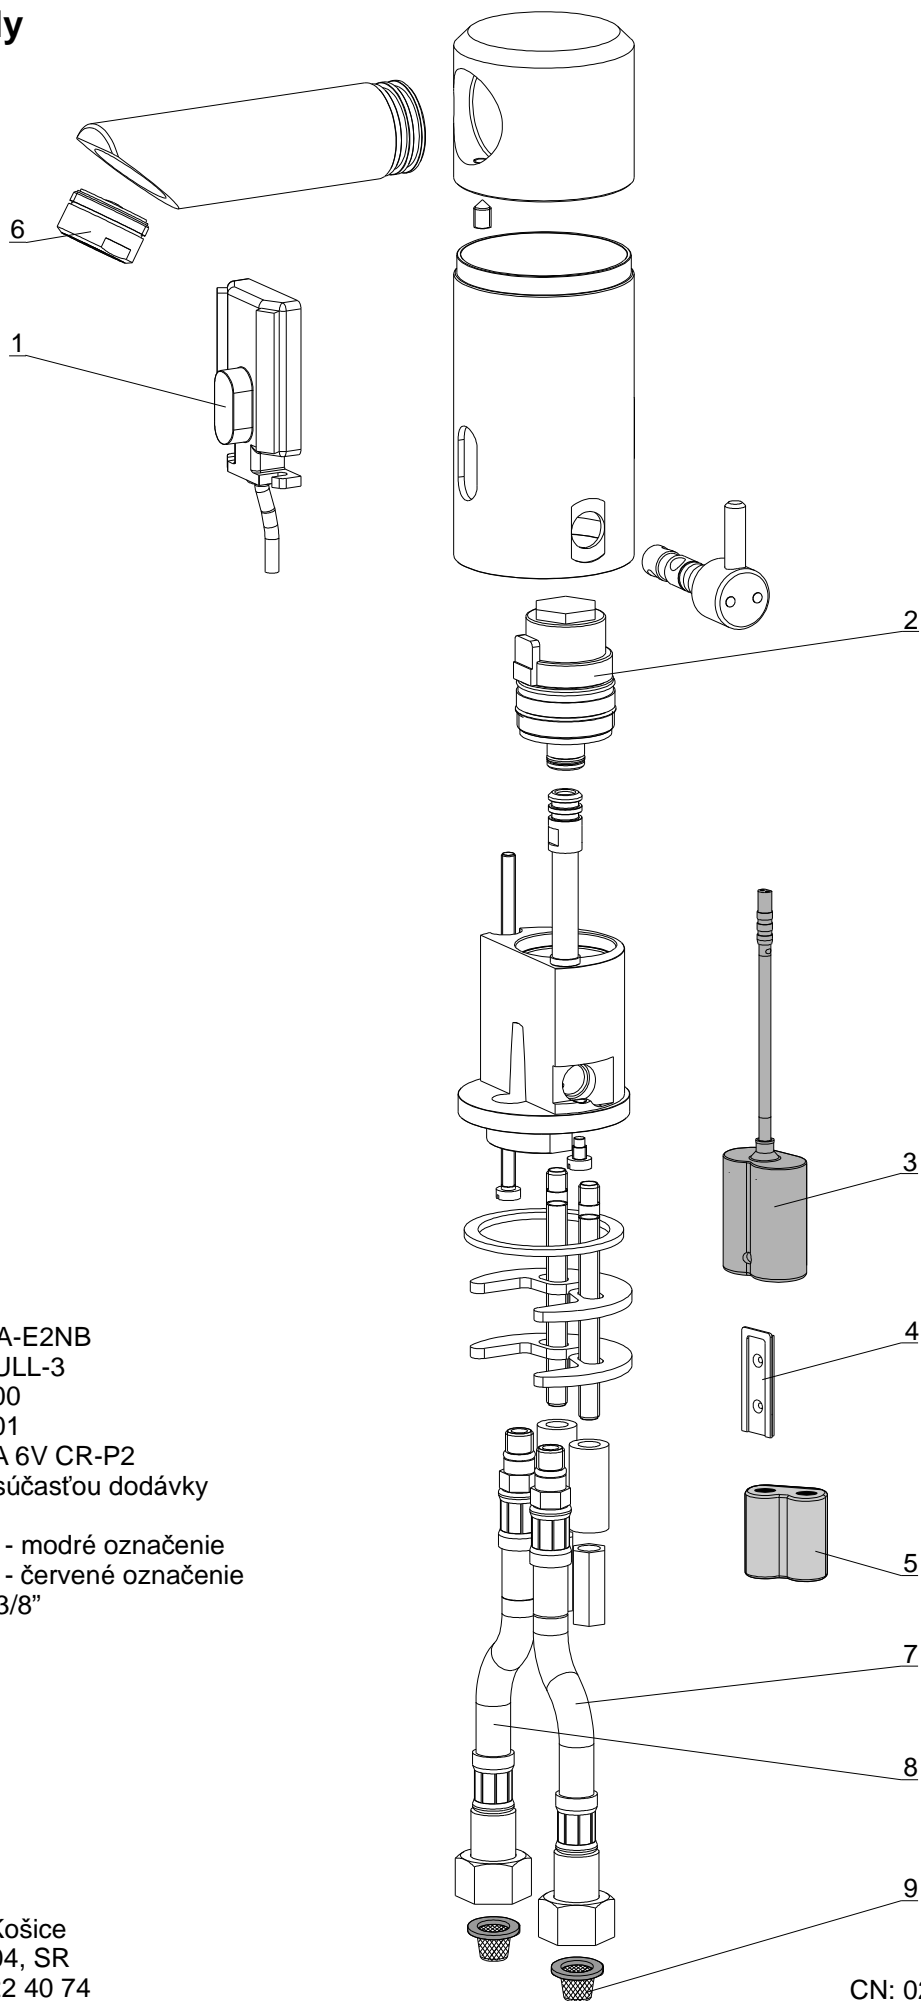

senzor®

Uživatel'ský manuál

nerezová automatická
výtoková armatúra

WBS-2.2NB

WBS-2.2N

6 V =

CN: 02 60 03-000
CN: 02 60 03-010
Var 1/2007

1. Technické údaje

2. Popis činnosti

3. Základné rozmery

CN: 02 60 03-000

CN: 02 60 03-010

Var 1/2007

4. Stavebná pripravenosť

5. Inštalácia

6. Výmena batérie

7. Čistenie filtrov

8. Čistenie perlátora

9. Riešenie problémov

| Problém | Príčina | Odstránenie závady |
|----------------------|-------------------------------------|--|
| Netečie voda | • Zatvorené rohové ventily | Otvoriť rohové ventily |
| | • Vybitá batéria | Vymeniť batériu |
| | • Pokazený snímač | Zavolať servis  |
| Bliká dióda | • Vybitá batéria | Vymeniť batériu |
| Znížený prietok vody | • Upchaté filtre | Vyčistiť filtre |
| | • Upchatý perlátor | Vyčistiť perlátor |
| Stále tečie voda | • Pokazený elektromagnetický Ventil | Zastaviť rohové ventily a volať servis  |

Nepoužívajte mechanické čistiace prostriedky, ani prípravky s obsahom alkoholu, čpavku, kyseliny soľnej, kyseliny fosforečnej, kyseliny octovej a chlóru.

11. Náhradné diely

1. 02.52.93-903 EURORA-E2NB
2. 02.41.01-902 VENTMULL-3
3. 06.21.13-900 SKD 2100
4. 06.21.14-900 SKD 2101
5. PLU 1/1721 BATERIA 6V CR-P2
- nie je súčasťou dodávky
6. 07.20.07-000 AER-1N
7. PLU 1/7075 HADICA - modré označenie
8. PLU 1/7091 HADICA - červené označenie
9. PLU 1/4900 FILTER 3/8"