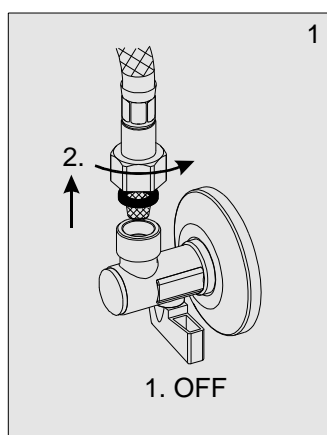

7. Čistenie filtrov