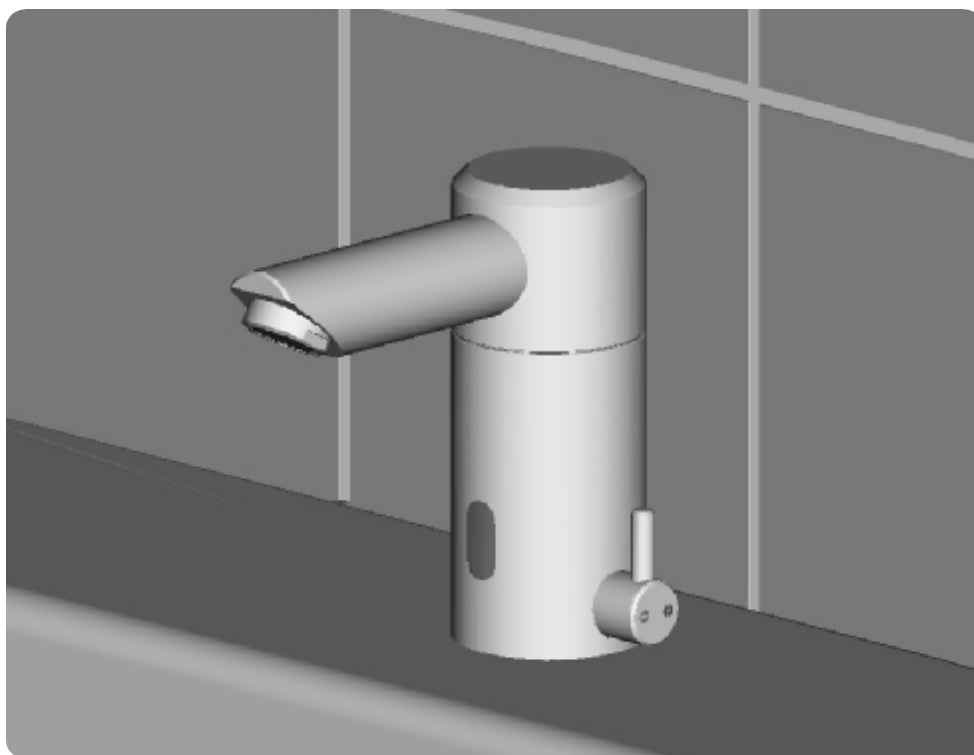

senzor®

Uživatel'ský manuál

nerezová automatická
výtoková armatúra

WBS-2.2NB

WBS-2.2N

6 V =

CN: 02 60 03-000
CN: 02 60 03-010
Var 1/2007

1. Technické údaje