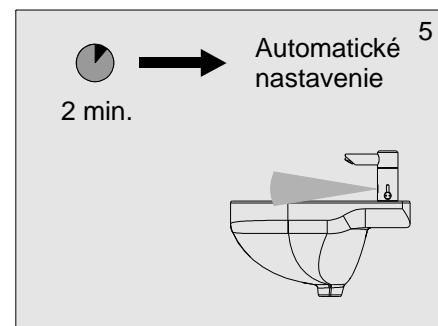

2. Popis činnosti