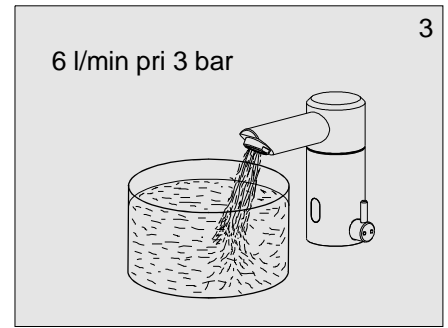

senzor®

Uživatel'ský manuál

nerezová automatická
výtoková armatúra

WBS-2.2NB

WBS-2.2N

6 V =

CN: 02 60 03-000
CN: 02 60 03-010
Var 1/2007

1. Technické údaje