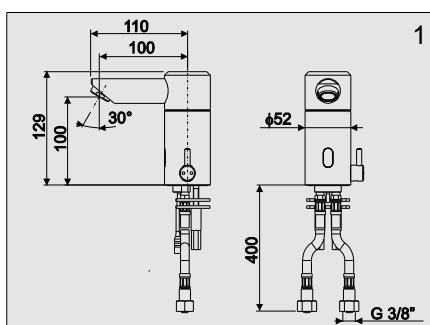

senzor®

Uživatel'ský manuál

nerezová automatická
výtoková armatúra

WBS-2.2NB

WBS-2.2N

6 V =

CN: 02 60 03-000
CN: 02 60 03-010
Var 1/2007

1. Technické údaje

2. Popis činnosti

3. Základné rozmery

CN: 02 60 03-000

CN: 02 60 03-010

Var 1/2007

4. Stavebná pripravenosť

5. Inštalácia

6. Výmena batérie