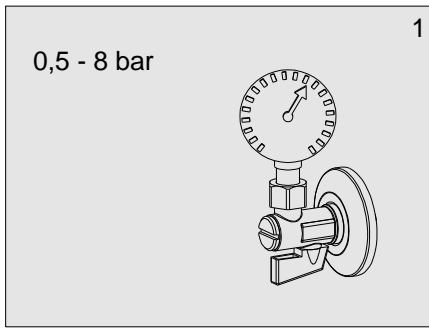

senzor®

Uživatel'ský manuál

nerezová automatická
výtoková armatúra

WBS-2.2NB

WBS-2.2N

6 V =

CN: 02 60 03-000
CN: 02 60 03-010
Var 1/2007

1. Technické údaje