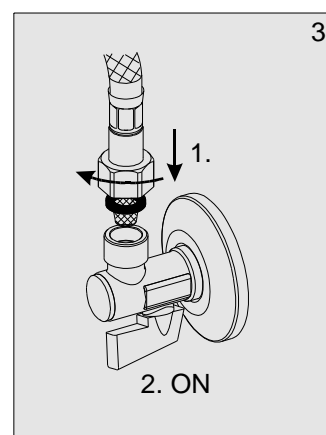

7. Čistenie filtrov