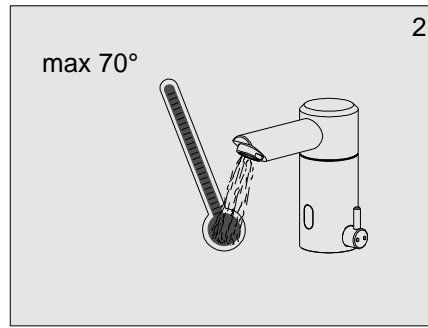

senzor®

Uživatel'ský manuál

nerezová automatická
výtoková armatúra

WBS-2.2NB

WBS-2.2N

6 V =

CN: 02 60 03-000
CN: 02 60 03-010
Var 1/2007

1. Technické údaje