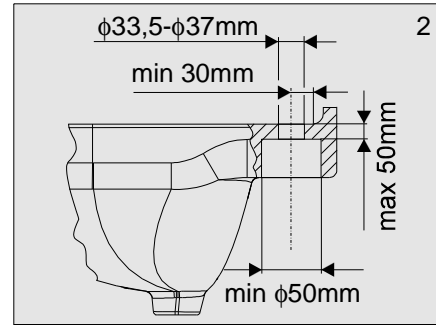

2. Popis činnosti

3. Základné rozmery

CN: 02 60 03-000

CN: 02 60 03-010

Var 1/2007

4. Stavebná pripravenosť

5. Inštalácia

6. Výmena batérie