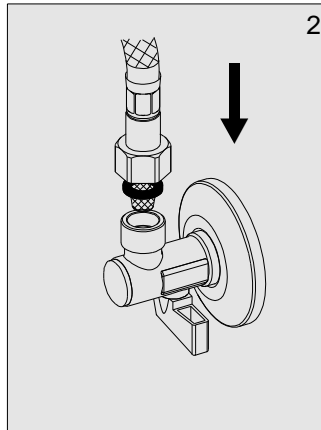

senzor®

Uživatel'ský manuál

nerezová automatická
výtoková armatúra

WBS-2.2NB

WBS-2.2N

6 V =

CN: 02 60 03-000
CN: 02 60 03-010
Var 1/2007

1. Technické údaje

2. Popis činnosti

3. Základné rozmery

CN: 02 60 03-000

CN: 02 60 03-010

Var 1/2007

4. Stavebná pripravenosť

5. Inštalácia

6. Výmena batérie