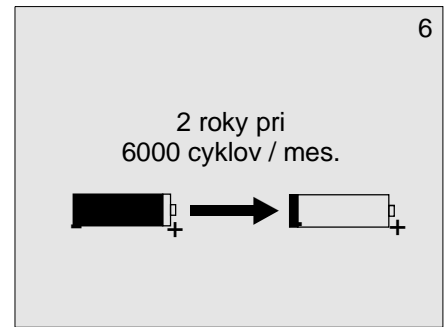

senzor®

Uživatel'ský manuál

nerezová automatická
výtoková armatúra

WBS-2.2NB

WBS-2.2N

6 V =

CN: 02 60 03-000
CN: 02 60 03-010
Var 1/2007

1. Technické údaje