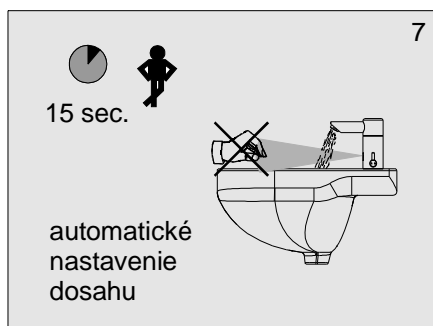

senzor®

Uživatel'ský manuál

nerezová automatická
výtoková armatúra

WBS-2.2NB

WBS-2.2N

6 V =

CN: 02 60 03-000
CN: 02 60 03-010
Var 1/2007

1. Technické údaje

2. Popis činnosti

3. Základné rozmery

CN: 02 60 03-000

CN: 02 60 03-010

Var 1/2007

4. Stavebná pripravenosť

5. Inštalácia

6. Výmena batérie