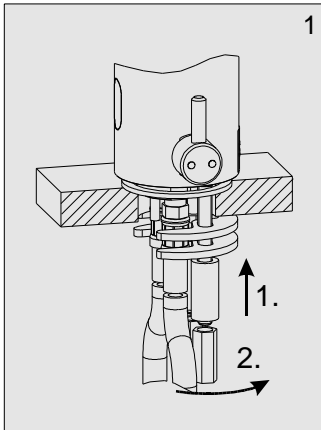

5. Inštalácia