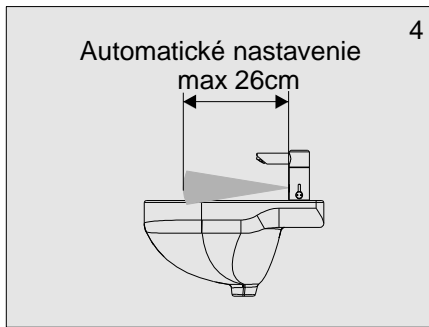

senzor®

Uživatel'ský manuál

nerezová automatická
výtoková armatúra

WBS-2.2NB

WBS-2.2N

6 V =

CN: 02 60 03-000
CN: 02 60 03-010
Var 1/2007

1. Technické údaje