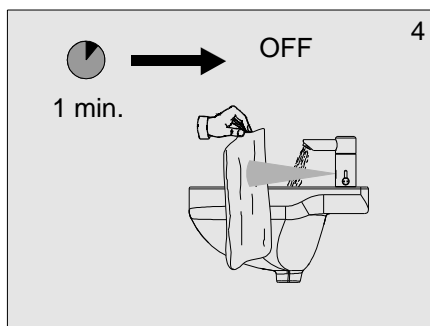

2. Popis činnosti