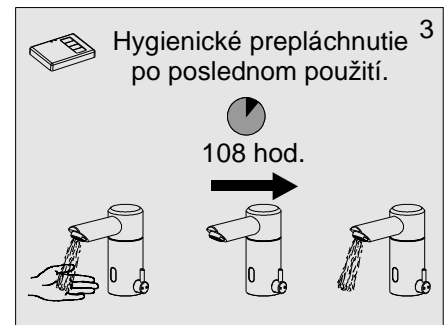

2. Popis činnosti