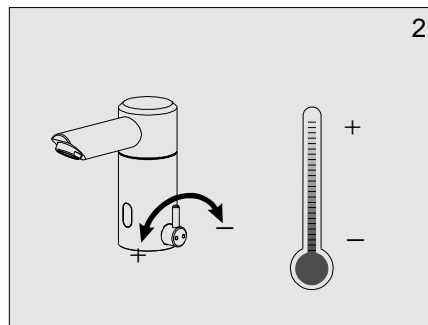

2. Popis činnosti