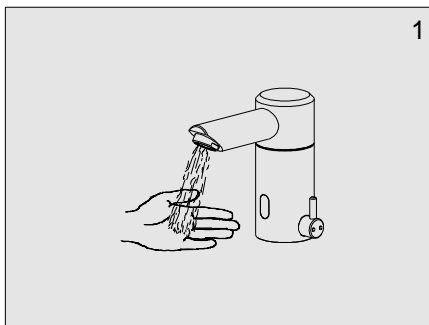

2. Popis činnosti