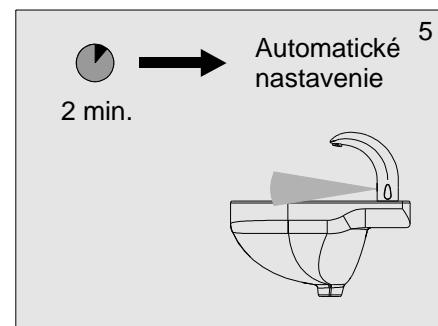

2. Popis činnosti