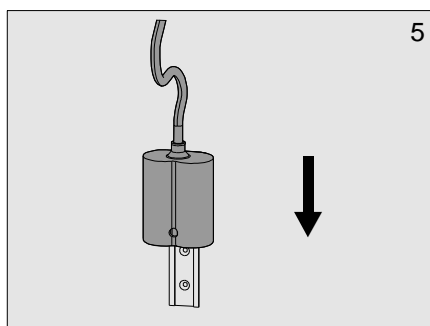

6. Výmena batérie