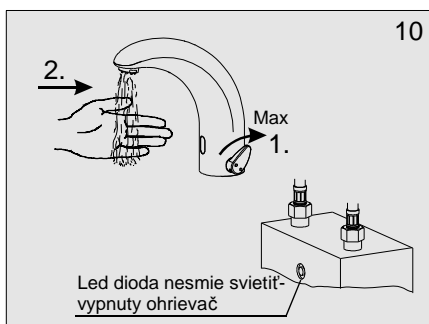

senzor®

Užívateľský manuál

automatická výtoková armatúra
pre nízkotlakové prietokové ohrievače

WBS-2.2HB

WBS-2.2H

6 V =

CN: 02 60 02-011
CN: 02 60 02-010

Var 1/2007

1. Technické údaje

2. Popis činnosti

3. Základné rozmery

4. Stavebná pripravenosť

5. Inštalácia

CN: 02 60 02-011
CN: 02 60 02-010

6. Výmena batérie

7. Čistenie filtrov

8. Náhradné diely

- 1. 02.52.93-900 EURORA-E2B
- 2. 02.41.01-902 VENTMULL-3
- 3. 06.21.13-900 SKD 2100
- 4. 06.21.14-900 SKD 2101
- 5. PLU 1/1721 BATERIA 6V CR-P2
- nie je súčasťou dodávky
- 6. PLU 1/7525 PERLATOR
- 7. PLU 1/9285 HADICA
- 8. PLU 1/7578 PRIETOKOVY REGULATOR 4 l/min
- 9. PLU 1/4900 FILTER 3/8"