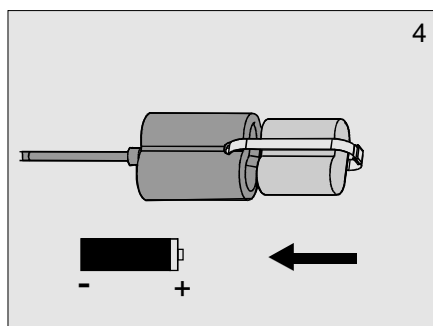

6. Výmena batérie