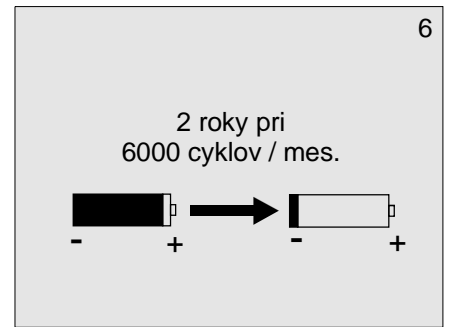

1. Technické údaje