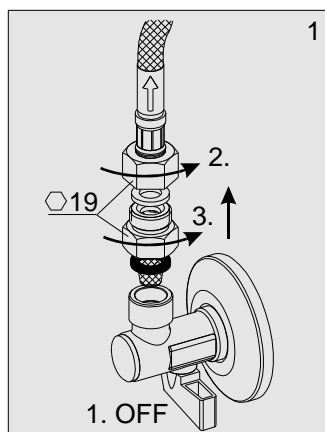

8. Náhradné diely

- 1. 02.52.93-900 EURORA-E2B
- 2. 02.41.01-902 VENTMULL-3
- 3. 06.21.13-900 SKD 2100
- 4. 06.21.14-900 SKD 2101
- 5. PLU 1/1721 BATERIA 6V CR-P2
- nie je súčasťou dodávky
- 6. PLU 1/7525 PERLATOR
- 7. PLU 1/9285 HADICA
- 8. PLU 1/7578 PRIETOKOVY REGULATOR 4 l/min
- 9. PLU 1/4900 FILTER 3/8"