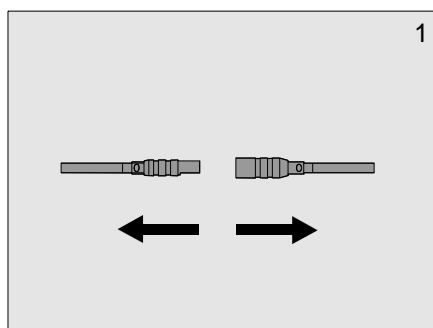

6. Výmena batérie