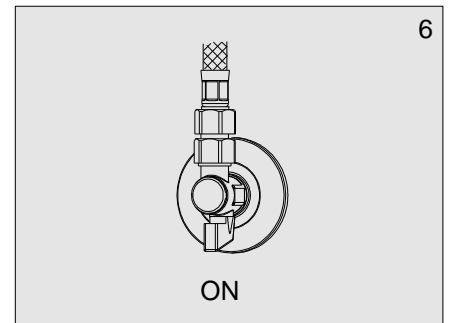

5. Inštalácia

CN: 02 60 02-011
CN: 02 60 02-010