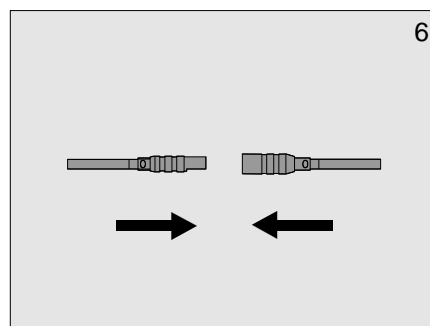

6. Výmena batérie