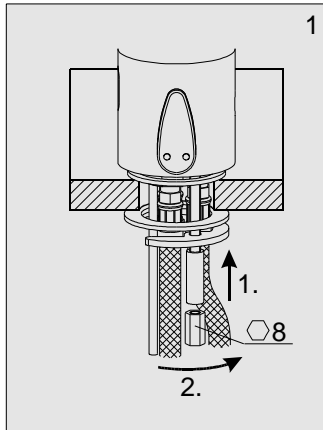

5. Inštalácia

CN: 02 60 02-011
CN: 02 60 02-010