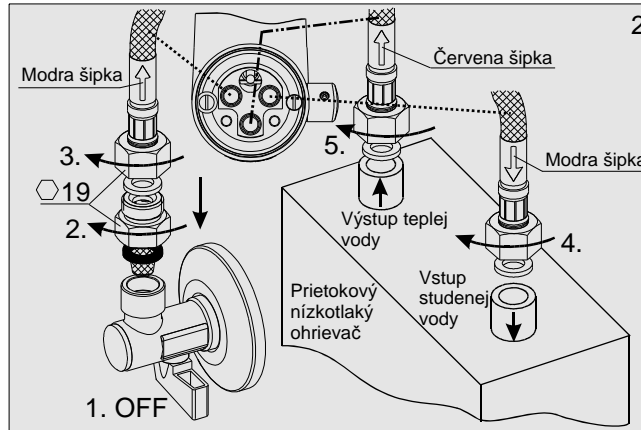

1. Technické údaje

2. Popis činnosti

3. Základné rozmery

4. Stavebná pripravenosť

5. Inštalácia

CN: 02 60 02-011
CN: 02 60 02-010

6. Výmena batérie

7. Čistenie filtrov

8. Náhradné diely

- 1. 02.52.93-900 EURORA-E2B
- 2. 02.41.01-902 VENTMULL-3
- 3. 06.21.13-900 SKD 2100
- 4. 06.21.14-900 SKD 2101
- 5. PLU 1/1721 BATERIA 6V CR-P2
- nie je súčasťou dodávky
- 6. PLU 1/7525 PERLATOR
- 7. PLU 1/9285 HADICA
- 8. PLU 1/7578 PRIETOKOVY REGULATOR 4 l/min
- 9. PLU 1/4900 FILTER 3/8"