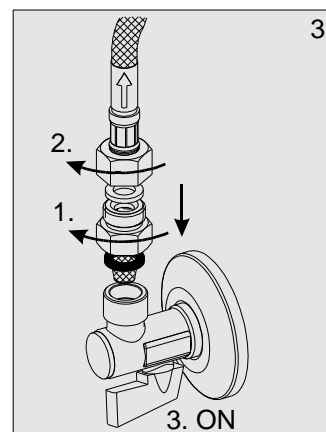

8. Náhradné diely

- 1. 02.52.93-900 EURORA-E2B
- 2. 02.41.01-902 VENTMULL-3
- 3. 06.21.13-900 SKD 2100
- 4. 06.21.14-900 SKD 2101
- 5. PLU 1/1721 BATERIA 6V CR-P2
- nie je súčasťou dodávky
- 6. PLU 1/7525 PERLATOR
- 7. PLU 1/9285 HADICA
- 8. PLU 1/7578 PRIETOKOVY REGULATOR 4 l/min
- 9. PLU 1/4900 FILTER 3/8"