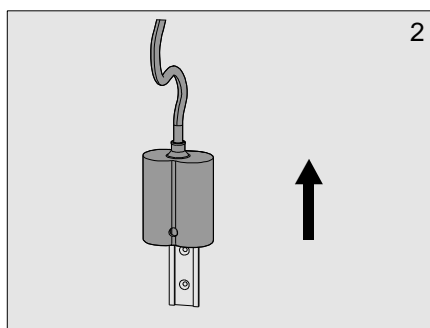

6. Výmena batérie