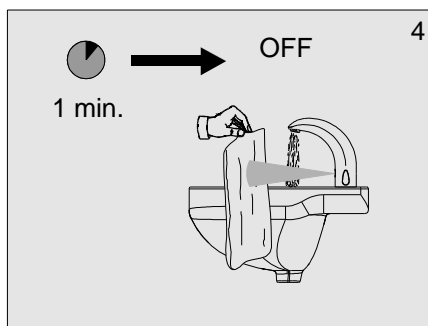

2. Popis činnosti