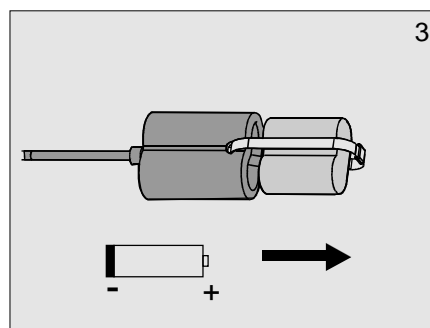

6. Výmena batérie