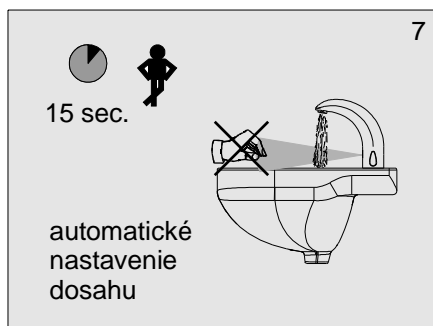

1. Technické údaje

2. Popis činnosti

3. Základné rozmery

4. Stavebná pripravenosť

5. Inštalácia

CN: 02 60 02-011
CN: 02 60 02-010

6. Výmena batérie

7. Čistenie filtrov