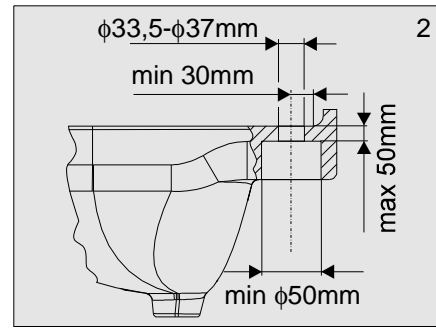

4. Stavebná pripravenosť