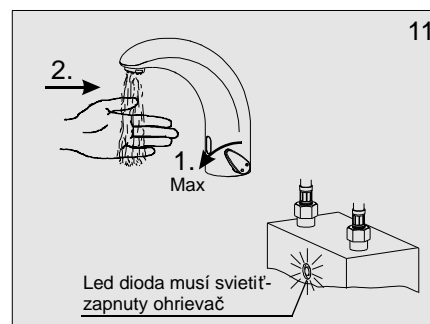

senzor®

Užívateľský manuál

automatická výtoková armatúra
pre nízkotlakové prietokové ohrievače

WBS-2.2HB

WBS-2.2H

6 V =

CN: 02 60 02-011
CN: 02 60 02-010

Var 1/2007

1. Technické údaje

2. Popis činnosti

3. Základné rozmery

4. Stavebná pripravenosť

5. Inštalácia

CN: 02 60 02-011
CN: 02 60 02-010

6. Výmena batérie

7. Čistenie filtrov

8. Náhradné diely

- 1. 02.52.93-900 EURORA-E2B
- 2. 02.41.01-902 VENTMULL-3
- 3. 06.21.13-900 SKD 2100
- 4. 06.21.14-900 SKD 2101
- 5. PLU 1/1721 BATERIA 6V CR-P2
- nie je súčasťou dodávky
- 6. PLU 1/7525 PERLATOR
- 7. PLU 1/9285 HADICA
- 8. PLU 1/7578 PRIETOKOVY REGULATOR 4 l/min
- 9. PLU 1/4900 FILTER 3/8"