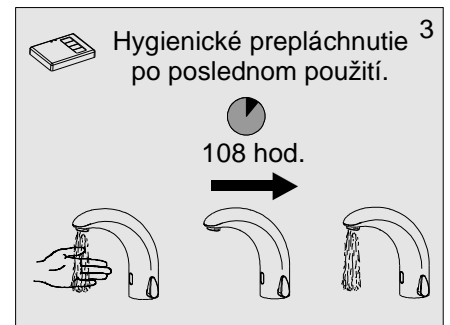

2. Popis činnosti