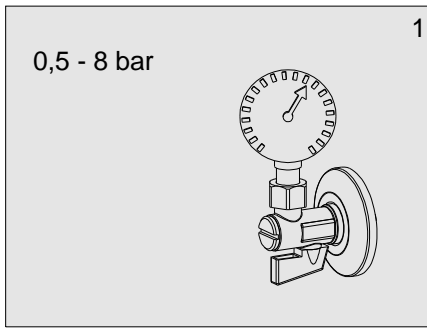

1. Technické údaje