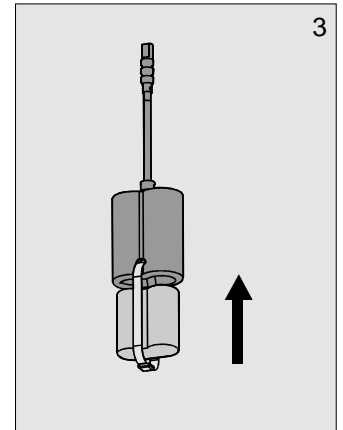

5. Inštalácia

CN: 02 60 02-011
CN: 02 60 02-010