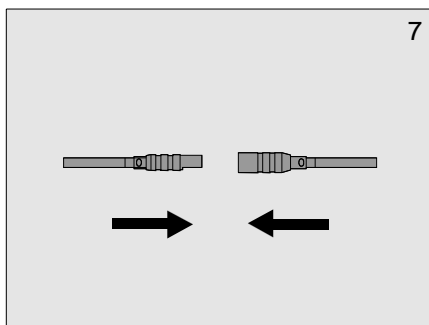

5. Inštalácia

CN: 02 60 02-011
CN: 02 60 02-010