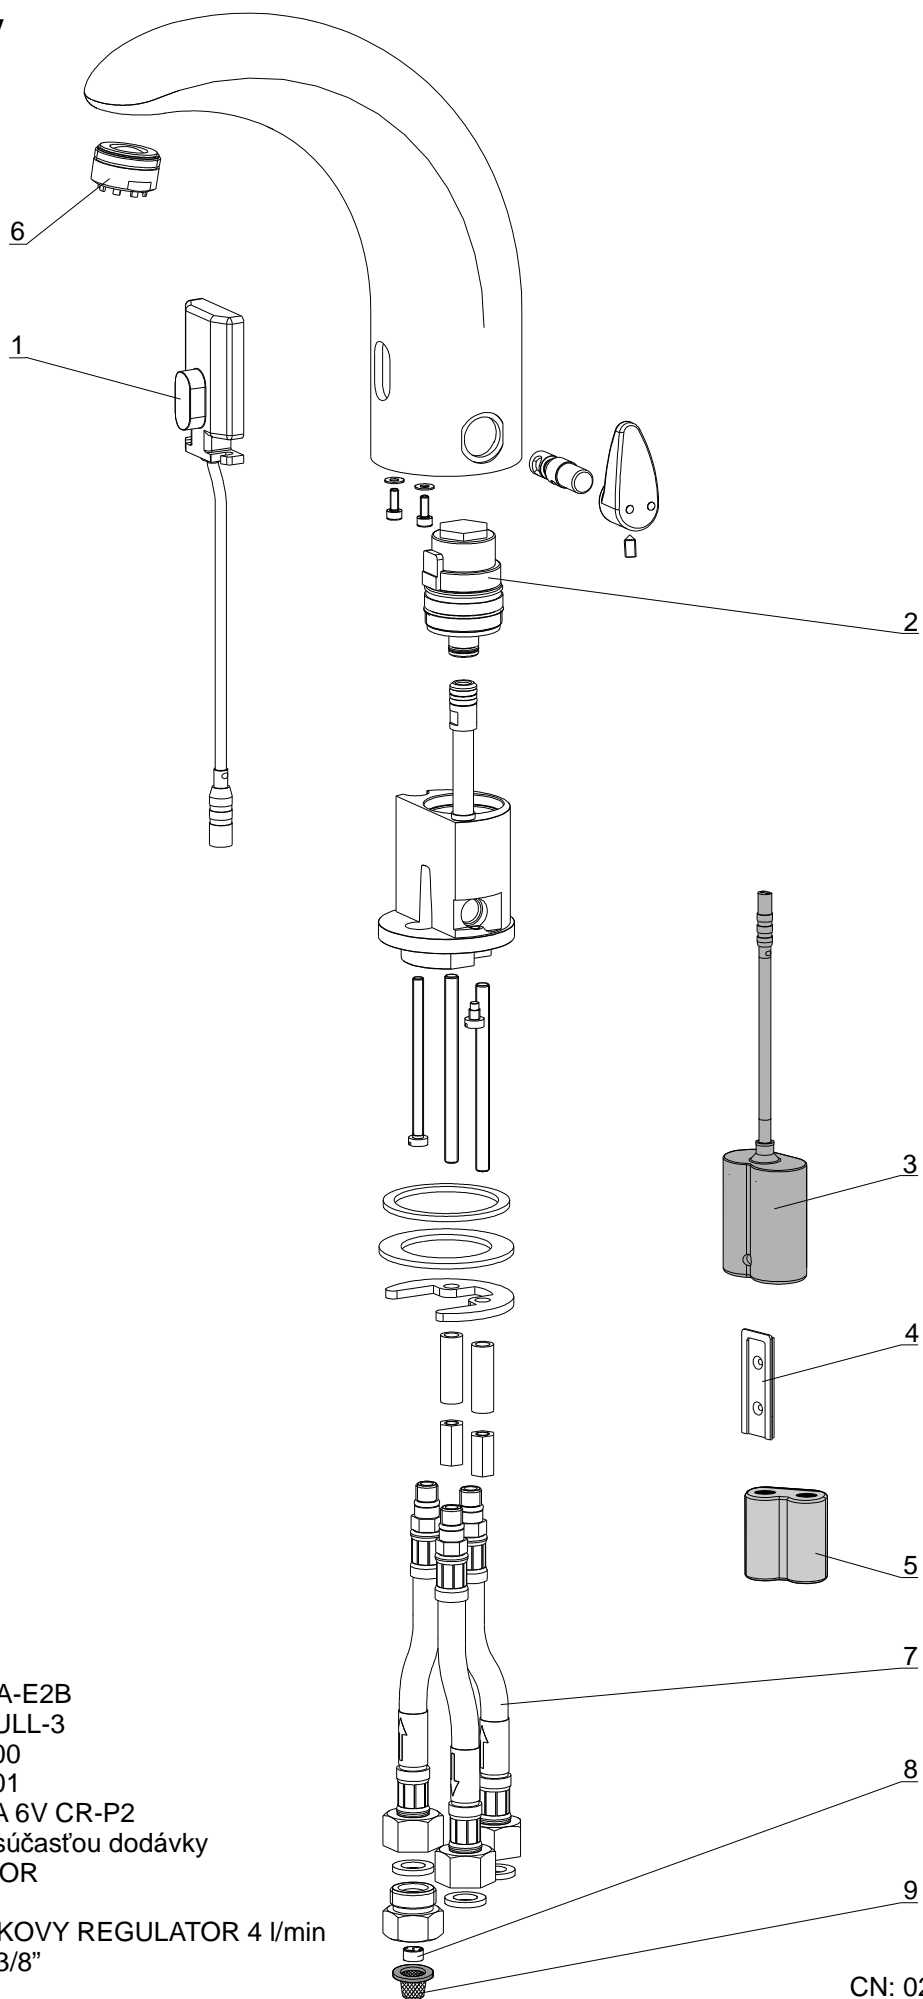

senzor®

Užívateľský manuál

automatická výtoková armatúra
pre nízkotlakové prietokové ohrievače

WBS-2.2HB

WBS-2.2H

6 V =

CN: 02 60 02-011
CN: 02 60 02-010

Var 1/2007

8. Náhradné diely

- 1. 02.52.93-900 EURORA-E2B
- 2. 02.41.01-902 VENTMULL-3
- 3. 06.21.13-900 SKD 2100
- 4. 06.21.14-900 SKD 2101
- 5. PLU 1/1721 BATERIA 6V CR-P2
- nie je súčasťou dodávky
- 6. PLU 1/7525 PERLATOR
- 7. PLU 1/9285 HADICA
- 8. PLU 1/7578 PRIETOKOVY REGULATOR 4 l/min
- 9. PLU 1/4900 FILTER 3/8"