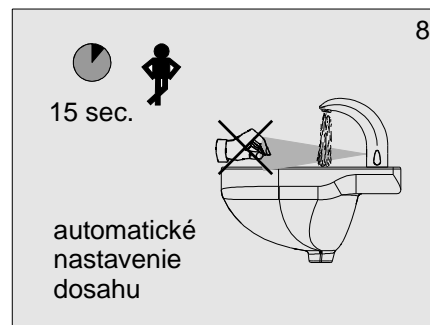

1. Technické údaje

2. Popis činnosti

3. Základné rozmery

4. Stavebná pripravenosť

5. Inštalácia

CN: 02 60 02-011
CN: 02 60 02-010

6. Výmena batérie

7. Čistenie filtrov