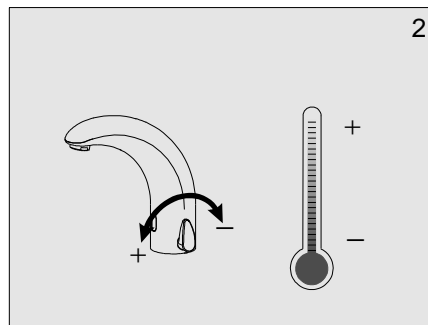

2. Popis činnosti