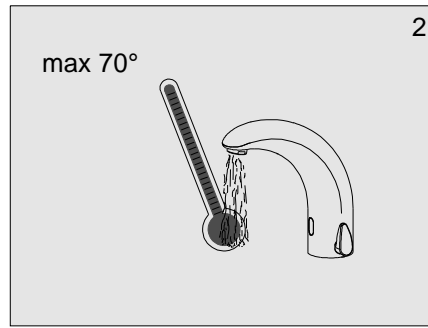

1. Technické údaje