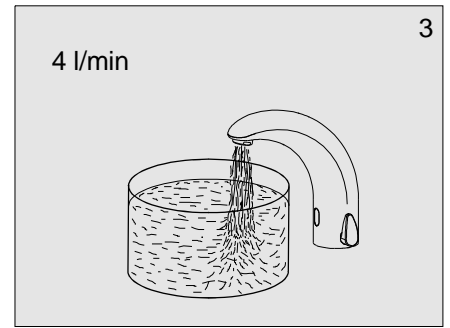

1. Technické údaje