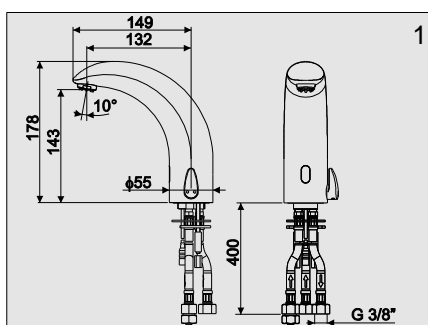

3. Základné rozmery