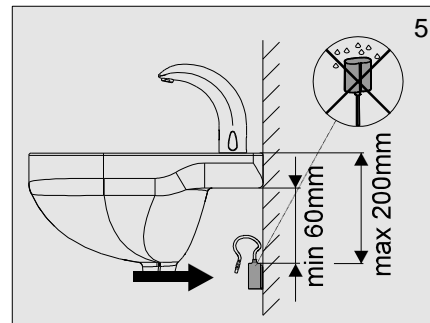

5. Inštalácia

CN: 02 60 02-011
CN: 02 60 02-010