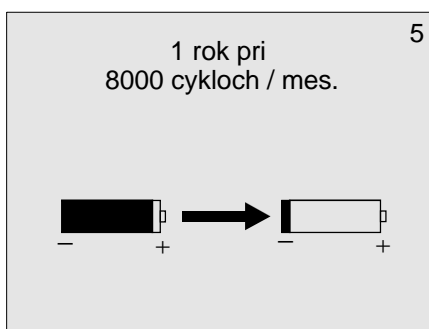

1. Technické údaje