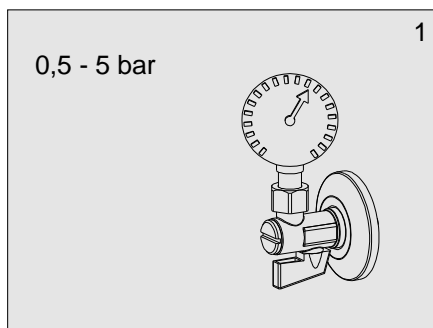

1. Technické údaje