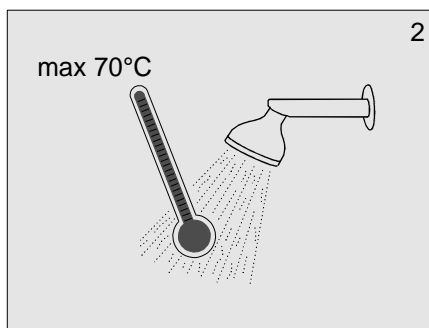

1. Technické údaje