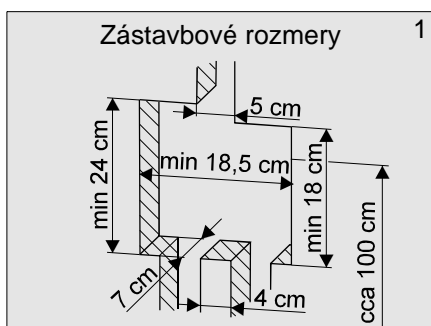

## Užívateľský manuál

Sprchovacia automatická  
batéria - termostatická

---

SABA - 2TLTB

CN: 04.14.46-033

6 V =

# 4. Rozmery