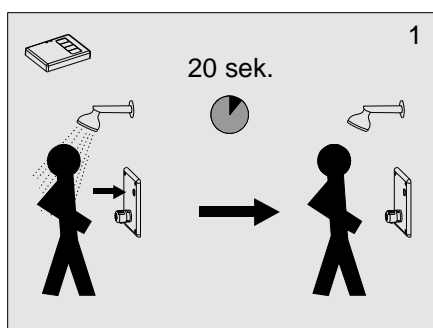

2. Popis činnosti