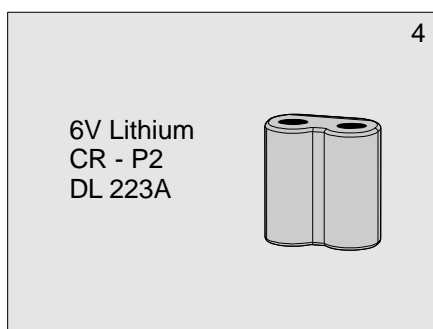

1. Technické údaje