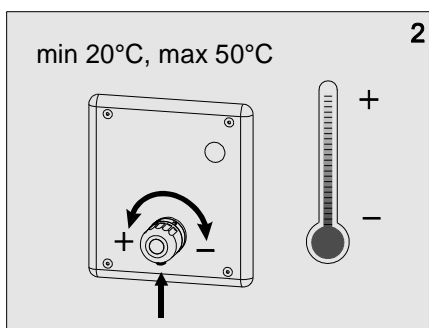

2. Popis činnosti