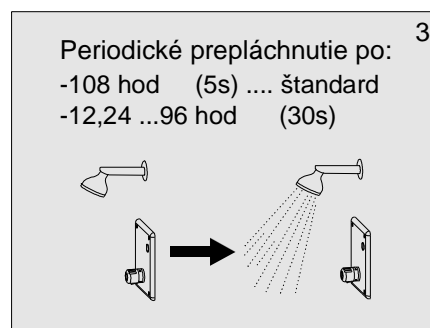

2. Popis činnosti