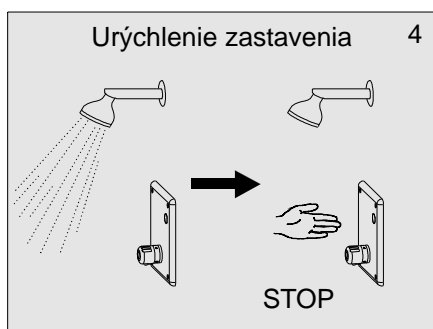

2. Popis činnosti