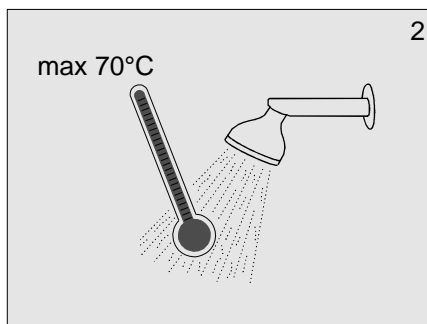

Uživateľský manuál

Automatická sprchovacia batéria

SABA - 2NTB.11

6 V =

CN: 041444 - 048

CN: 041444 - 049

Var. 1/06

1. Technické údaje