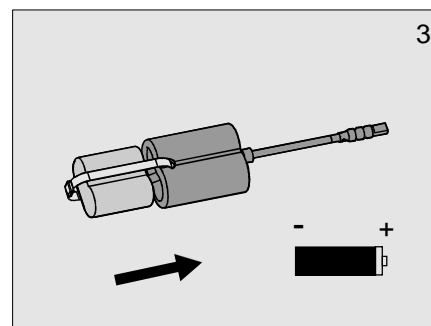

5. Výmena batérie