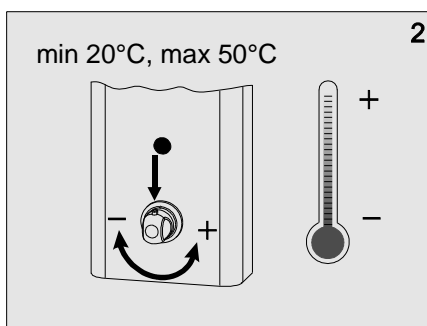

2. Popis činnosti

CN: 041444 - 048

CN: 041444 - 049

Var. 1/06