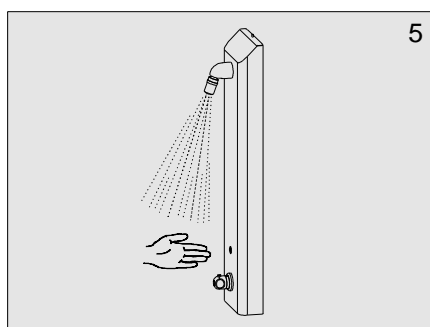

5. Výmena batérie