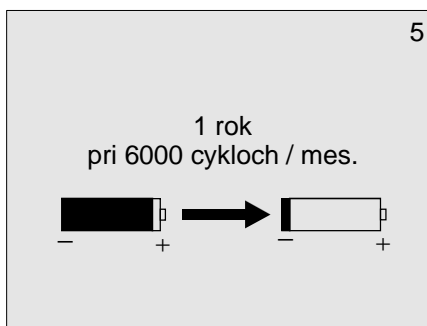

Uživateľský manuál

Automatická sprchovacia batéria

SABA - 2NTB.11

6 V =

CN: 041444 - 048

CN: 041444 - 049

Var. 1/06

1. Technické údaje

2. Popis činnosti

CN: 041444 - 048

CN: 041444 - 049

Var. 1/06

3. Základné rozmery

4. Inštalácia

CN: 041444 - 048
CN: 041444 - 049

Var. 1/06