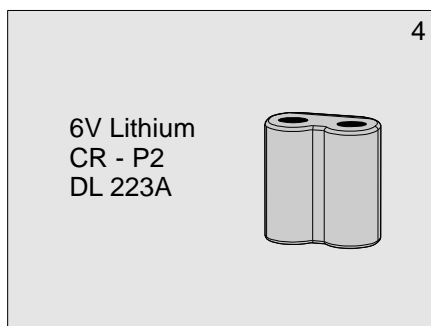

Uživateľský manuál

Automatická sprchovacia batéria

SABA - 2NTB.11

6 V =

CN: 041444 - 048

CN: 041444 - 049

Var. 1/06

1. Technické údaje

2. Popis činnosti

CN: 041444 - 048

CN: 041444 - 049

Var. 1/06

3. Základné rozmery

4. Inštalácia

CN: 041444 - 048
CN: 041444 - 049

Var. 1/06