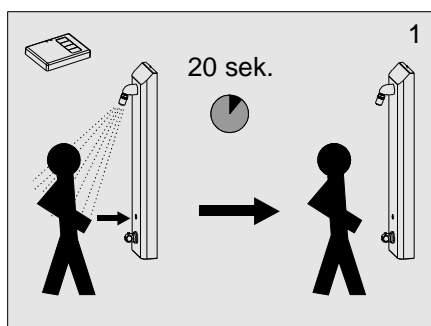

2. Popis činnosti

CN: 041444 - 048

CN: 041444 - 049

Var. 1/06