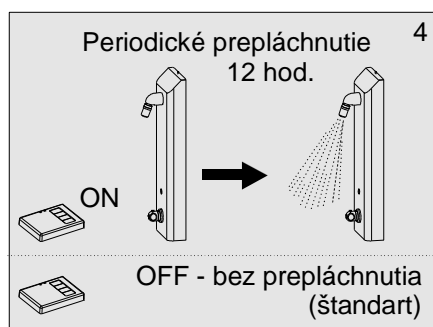

Uživateľský manuál

Automatická sprchovacia batéria

SABA - 2NTB.11

6 V =

CN: 041444 - 048

CN: 041444 - 049

Var. 1/06

1. Technické údaje

2. Popis činnosti

CN: 041444 - 048

CN: 041444 - 049

Var. 1/06

3. Základné rozmery

4. Inštalácia

CN: 041444 - 048
CN: 041444 - 049

Var. 1/06

5. Výmena batérie

6. Čistenie filtra

7. Riešenie problémov

Problém	Príčina	Odstránenie závady
Netečie voda	• Zatvorené rohové ventily	Otvoriť rohové ventily
	• Vybitá batéria	Vymeniť batériu
	• Pokazený snímač	Zavolať servis
Bliká dióda	• Vybitá batéria	Vymeniť batériu
Znížený prietok vody	• Upchané filtre	Vyčistiť filtre
Stále tečie voda	• Pokazený elektromagnetický Ventil	Zastaviť rohové ventily a volať servis