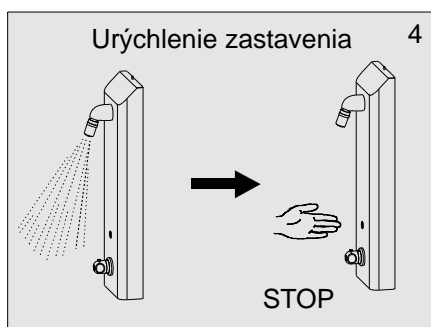

2. Popis činnosti

CN: 041444 - 048

CN: 041444 - 049

Var. 1/06