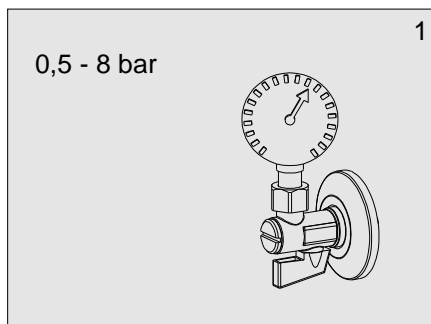

Uživateľský manuál

Automatická sprchovacia batéria

SABA - 2NTB.11

6 V =

CN: 041444 - 048

CN: 041444 - 049

Var. 1/06

1. Technické údaje

2. Popis činnosti

CN: 041444 - 048

CN: 041444 - 049

Var. 1/06

3. Základné rozmery

4. Inštalácia

CN: 041444 - 048
CN: 041444 - 049

Var. 1/06