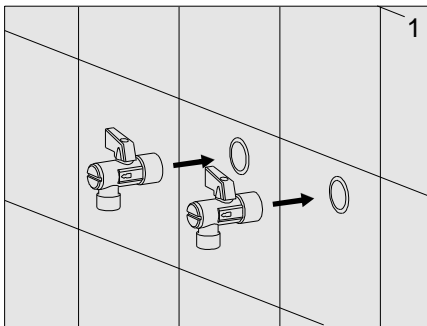

Uživateľský manuál

Automatická sprchovacia batéria

SABA - 2NTB.11

6 V =

CN: 041444 - 048

CN: 041444 - 049

Var. 1/06

1. Technické údaje

2. Popis činnosti

CN: 041444 - 048

CN: 041444 - 049

Var. 1/06

3. Základné rozmery

4. Inštalácia

CN: 041444 - 048
CN: 041444 - 049

Var. 1/06