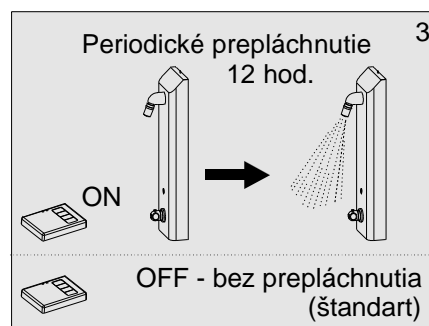

2. Popis činnosti

CN: 041444 - 048

CN: 041444 - 049

Var. 1/06