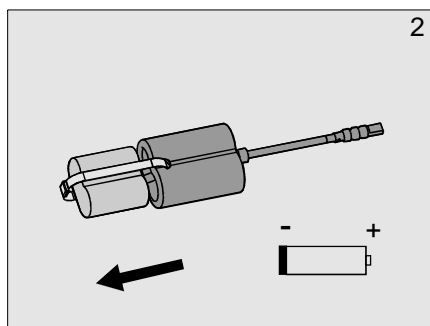

5. Výmena batérie