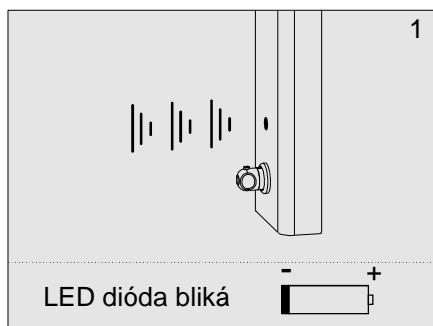

5. Výmena batérie