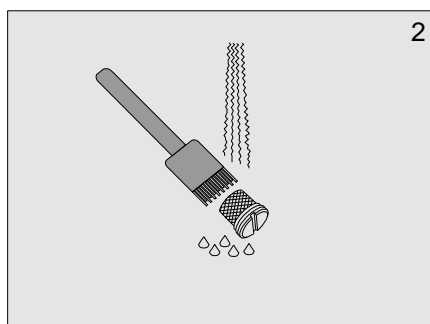

6. Čistenie filtra

7. Riešenie problémov

Problém	Príčina	Odstránenie závady
Netečie voda	• Zatvorené rohové ventily	Otvoriť rohové ventily
	• Vybitá batéria	Vymeniť batériu
	• Pokazený snímač	Zavolať servis
Bliká dióda	• Vybitá batéria	Vymeniť batériu
Znížený prietok vody	• Upchané filtre	Vyčistiť filtre
Stále tečie voda	• Pokazený elektromagnetický Ventil	Zastaviť rohové ventily a volať servis