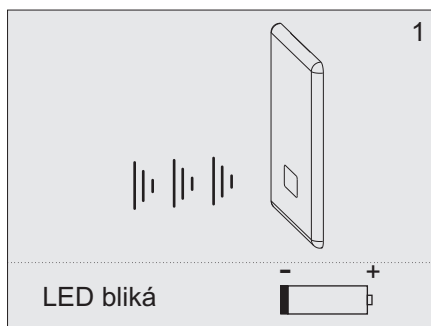

senzor®

Užívateľský manuál

Automatická sprchová batéria

SABA - 1TLB
STS 0502

6V =

1. Technické údaje

2. Popis činnosti

3. Stavebná pripravenosť

4. Hlavné rozmery

5. Inštalácia

6. Výmena batérie

7. Čistenie filtra

8. Náhradné diely

SABA 1TLB

1. 04.14.22 - 900
2. 04.14.23 - 900
3. 13.00.02 - 900
4. 06.21.13 - 900
5. 06.21.14 - 900

STS 0502