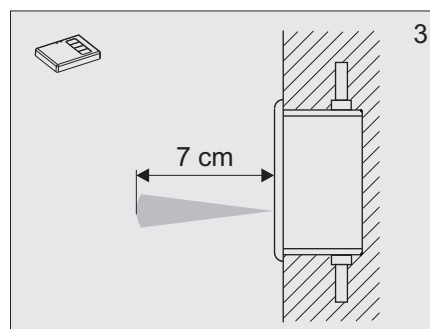

senzor®

Užívateľský manuál

Automatická sprchová batéria

SABA - 1TLB
STS 0502

6V =

1. Technické údaje

2. Popis činnosti

3. Stavebná pripravenosť

4. Hlavné rozmery

5. Inštalácia

6. Výmena batérie

7. Čistenie filtra

8. Náhradné diely

SABA 1TLB

1. 04.14.22 - 900
2. 04.14.23 - 900
3. 13.00.02 - 900
4. 06.21.13 - 900
5. 06.21.14 - 900

STS 0502