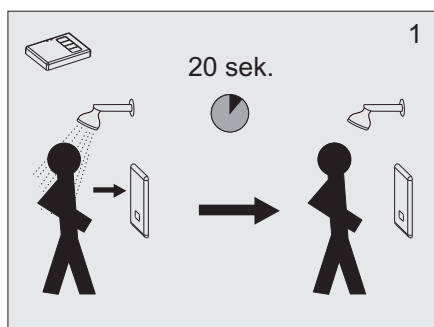

senzor®

Užívateľský manuál

Automatická sprchová batéria

SABA - 1TLB
STS 0502

6V =

1. Technické údaje

2. Popis činnosti

3. Stavebná pripravenosť

4. Hlavné rozmery

5. Inštalácia

6. Výmena batérie

7. Čistenie filtra

8. Náhradné diely

SABA 1TLB

1. 04.14.22 - 900
2. 04.14.23 - 900
3. 13.00.02 - 900
4. 06.21.13 - 900
5. 06.21.14 - 900

STS 0502