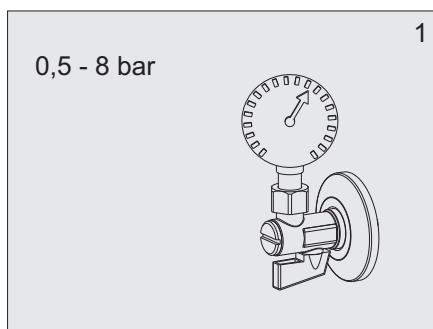

senzor®

Užívateľský manuál

Automatická sprchová batéria

SABA - 1TLB
STS 0502

6V =

1. Technické údaje

2. Popis činnosti

3. Stavebná pripravenosť

4. Hlavné rozmery

5. Inštalácia

6. Výmena batérie

7. Čistenie filtra

8. Náhradné diely

SABA 1TLB

1. 04.14.22 - 900
2. 04.14.23 - 900
3. 13.00.02 - 900
4. 06.21.13 - 900
5. 06.21.14 - 900

STS 0502