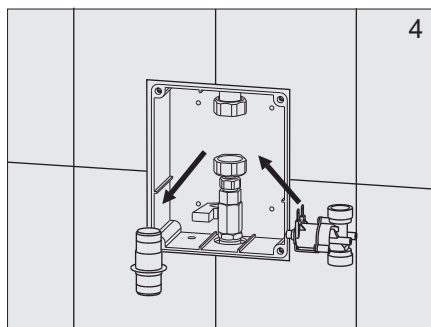

senzor®

Užívateľský manuál

Automatická sprchová batéria

SABA - 1TLB
STS 0502

6V =

1. Technické údaje

2. Popis činnosti

3. Stavebná pripravenosť

4. Hlavné rozmery

5. Inštalácia

6. Výmena batérie

7. Čistenie filtra

8. Náhradné diely

SABA 1TLB

1. 04.14.22 - 900
2. 04.14.23 - 900
3. 13.00.02 - 900
4. 06.21.13 - 900
5. 06.21.14 - 900

STS 0502