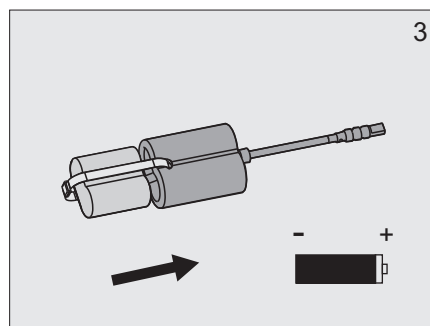

senzor®

Užívateľský manuál

Automatická sprchová batéria

SABA - 1TLB
STS 0502

6V =

1. Technické údaje

2. Popis činnosti

3. Stavebná pripravenosť

4. Hlavné rozmery

5. Inštalácia

6. Výmena batérie

7. Čistenie filtra

8. Náhradné diely

SABA 1TLB

1. 04.14.22 - 900
2. 04.14.23 - 900
3. 13.00.02 - 900
4. 06.21.13 - 900
5. 06.21.14 - 900

STS 0502