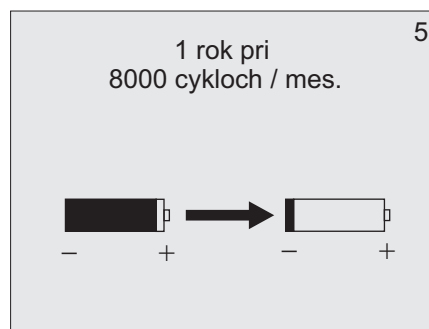

senzor®

Užívateľský manuál

Automatická sprchová batéria

SABA - 1TLB
STS 0502

6V =

1. Technické údaje

2. Popis činnosti

3. Stavebná pripravenosť

4. Hlavné rozmery

5. Inštalácia

6. Výmena batérie

7. Čistenie filtra

8. Náhradné diely

SABA 1TLB

1. 04.14.22 - 900
2. 04.14.23 - 900
3. 13.00.02 - 900
4. 06.21.13 - 900
5. 06.21.14 - 900

STS 0502