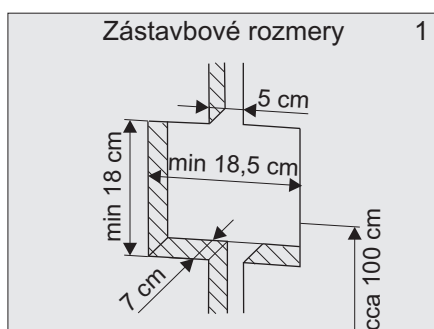

senzor®

Užívateľský manuál

Automatická sprchová batéria

SABA - 1TLB
STS 0502

6V =

1. Technické údaje

2. Popis činnosti

3. Stavebná pripravenosť

4. Hlavné rozmery

5. Inštalácia

6. Výmena batérie

7. Čistenie filtra

8. Náhradné diely

SABA 1TLB

1. 04.14.22 - 900
2. 04.14.23 - 900
3. 13.00.02 - 900
4. 06.21.13 - 900
5. 06.21.14 - 900

STS 0502