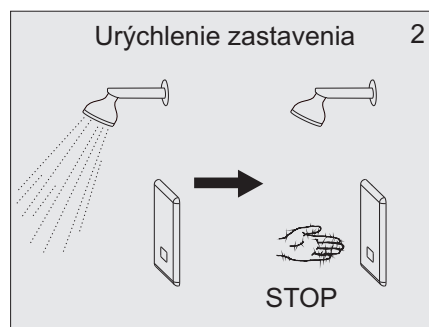

senzor®

Užívateľský manuál

Automatická sprchová batéria

SABA - 1TLB
STS 0502

6V =

1. Technické údaje

2. Popis činnosti

3. Stavebná pripravenosť

4. Hlavné rozmery

5. Inštalácia

6. Výmena batérie

7. Čistenie filtra

8. Náhradné diely

SABA 1TLB

1. 04.14.22 - 900
2. 04.14.23 - 900
3. 13.00.02 - 900
4. 06.21.13 - 900
5. 06.21.14 - 900

STS 0502