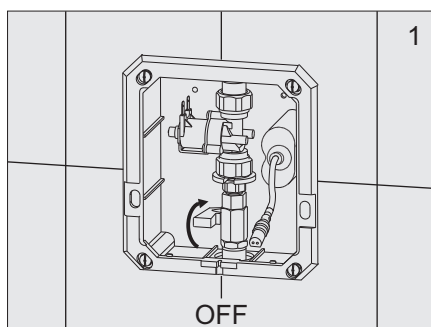

senzor®

Užívateľský manuál

Automatická sprchová batéria

SABA - 1TLB
STS 0502

6V =

1. Technické údaje

2. Popis činnosti

3. Stavebná pripravenosť

4. Hlavné rozmery

5. Inštalácia

6. Výmena batérie

7. Čistenie filtra

8. Náhradné diely

SABA 1TLB

1. 04.14.22 - 900
2. 04.14.23 - 900
3. 13.00.02 - 900
4. 06.21.13 - 900
5. 06.21.14 - 900

STS 0502