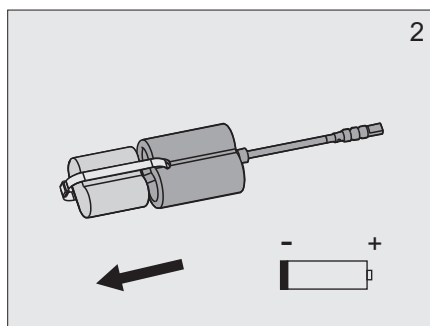

senzor®

Užívateľský manuál

Automatická sprchová batéria

SABA - 1TLB
STS 0502

6V =

1. Technické údaje

2. Popis činnosti

3. Stavebná pripravenosť

4. Hlavné rozmery

5. Inštalácia

6. Výmena batérie

7. Čistenie filtra

8. Náhradné diely

SABA 1TLB

1. 04.14.22 - 900
2. 04.14.23 - 900
3. 13.00.02 - 900
4. 06.21.13 - 900
5. 06.21.14 - 900

STS 0502