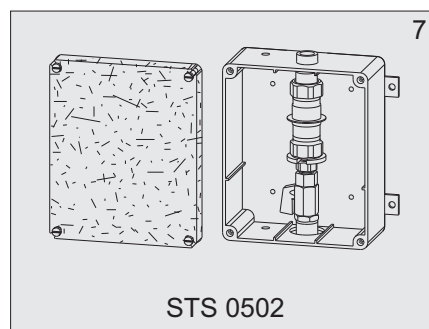

senzor®

Užívateľský manuál

Automatická sprchová batéria

SABA - 1TLB
STS 0502

6V =

1. Technické údaje

2. Popis činnosti

3. Stavebná pripravenosť

4. Hlavné rozmery

5. Inštalácia

6. Výmena batérie

7. Čistenie filtra

8. Náhradné diely

SABA 1TLB

1. 04.14.22 - 900
2. 04.14.23 - 900
3. 13.00.02 - 900
4. 06.21.13 - 900
5. 06.21.14 - 900

STS 0502