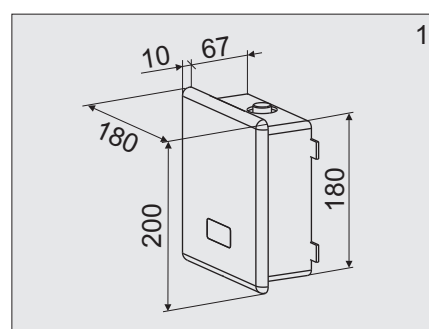

senzor®

Užívateľský manuál

Automatická sprchová batéria

SABA - 1TLB
STS 0502

6V =

1. Technické údaje

2. Popis činnosti

3. Stavebná pripravenosť

4. Hlavné rozmery

5. Inštalácia

6. Výmena batérie

7. Čistenie filtra

8. Náhradné diely

SABA 1TLB

1. 04.14.22 - 900
2. 04.14.23 - 900
3. 13.00.02 - 900
4. 06.21.13 - 900
5. 06.21.14 - 900

STS 0502