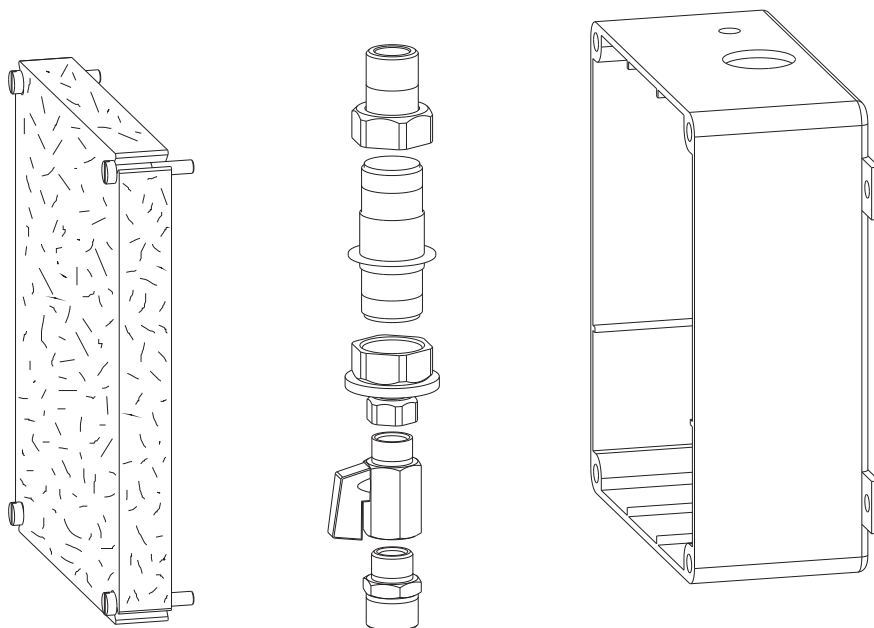

senzor®

Užívateľský manuál

Automatická sprchová batéria

SABA - 1TLB
STS 0502

6V =

1. Technické údaje

2. Popis činnosti

3. Stavebná pripravenosť

4. Hlavné rozmery

5. Inštalácia

6. Výmena batérie

7. Čistenie filtra

8. Náhradné diely

SABA 1TLB

1. 04.14.22 - 900
2. 04.14.23 - 900
3. 13.00.02 - 900
4. 06.21.13 - 900
5. 06.21.14 - 900

STS 0502