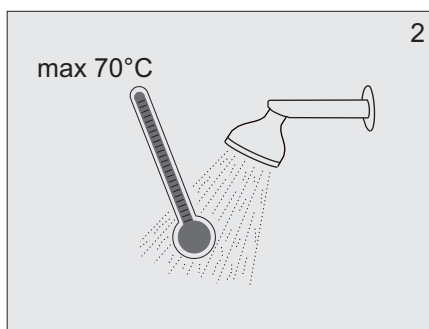

senzor®

Užívateľský manuál

Automatická sprchová batéria

SABA - 1TLB
STS 0502

6V =

1. Technické údaje

2. Popis činnosti

3. Stavebná pripravenosť

4. Hlavné rozmery

5. Inštalácia

6. Výmena batérie

7. Čistenie filtra

8. Náhradné diely

SABA 1TLB

1. 04.14.22 - 900
2. 04.14.23 - 900
3. 13.00.02 - 900
4. 06.21.13 - 900
5. 06.21.14 - 900

STS 0502