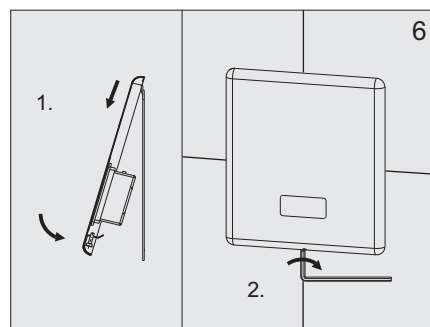

senzor®

Užívateľský manuál

Automatická sprchová batéria

SABA - 1TLB
STS 0502

6V =

1. Technické údaje

2. Popis činnosti

3. Stavebná pripravenosť

4. Hlavné rozmery

5. Inštalácia

6. Výmena batérie

7. Čistenie filtra

8. Náhradné diely

SABA 1TLB

1. 04.14.22 - 900
2. 04.14.23 - 900
3. 13.00.02 - 900
4. 06.21.13 - 900
5. 06.21.14 - 900

STS 0502