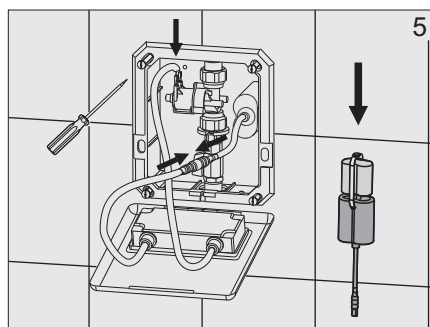

senzor®

Užívateľský manuál

Automatická sprchová batéria

SABA - 1TLB
STS 0502

6V =

1. Technické údaje

2. Popis činnosti

3. Stavebná pripravenosť

4. Hlavné rozmery

5. Inštalácia

6. Výmena batérie

7. Čistenie filtra

8. Náhradné diely

SABA 1TLB

1. 04.14.22 - 900
2. 04.14.23 - 900
3. 13.00.02 - 900
4. 06.21.13 - 900
5. 06.21.14 - 900

STS 0502