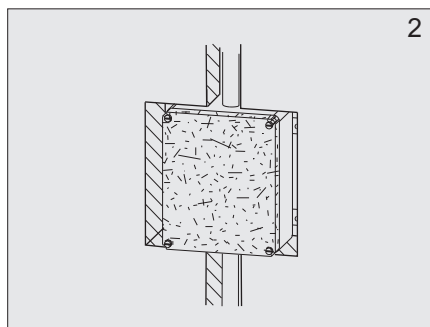

senzor®

Užívateľský manuál

Automatická sprchová batéria

SABA - 1TLB
STS 0502

6V =

1. Technické údaje

2. Popis činnosti

3. Stavebná pripravenosť

4. Hlavné rozmery

5. Inštalácia

6. Výmena batérie

7. Čistenie filtra

8. Náhradné diely

SABA 1TLB

1. 04.14.22 - 900
2. 04.14.23 - 900
3. 13.00.02 - 900
4. 06.21.13 - 900
5. 06.21.14 - 900

STS 0502