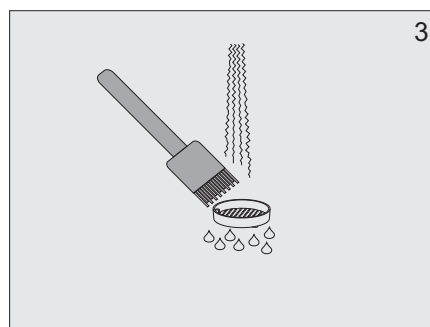

senzor®

Užívateľský manuál

Automatická sprchová batéria

SABA - 1TLB
STS 0502

6V =

1. Technické údaje

2. Popis činnosti

3. Stavebná pripravenosť

4. Hlavné rozmery

5. Inštalácia

6. Výmena batérie

7. Čistenie filtra

8. Náhradné diely

SABA 1TLB

1. 04.14.22 - 900
2. 04.14.23 - 900
3. 13.00.02 - 900
4. 06.21.13 - 900
5. 06.21.14 - 900

STS 0502

9. Riešenie problémov

Problém	Príčina	Odstránenie závady
Netečie voda	• Zatvorený guľový ventil	Otvoriť guľový ventil
	• Vybitá batéria	Vymeniť batériu
	• Pokazený snímač	Zavolať servis
Bliká dióda	• Vybitá batéria	Vymeniť batériu
Znížený prietok vody	• Upchaný filter	Vyčistiť filter
Stále tečie voda	• Pokazený elektromagnetický ventil	Zastaviť guľový ventil a volať servis