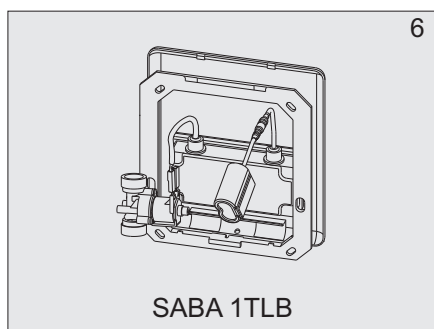

senzor®

Užívateľský manuál

Automatická sprchová batéria

SABA - 1TLB
STS 0502

6V =

1. Technické údaje

2. Popis činnosti

3. Stavebná pripravenosť

4. Hlavné rozmery

5. Inštalácia

6. Výmena batérie

7. Čistenie filtra

8. Náhradné diely

SABA 1TLB

1. 04.14.22 - 900
2. 04.14.23 - 900
3. 13.00.02 - 900
4. 06.21.13 - 900
5. 06.21.14 - 900

STS 0502