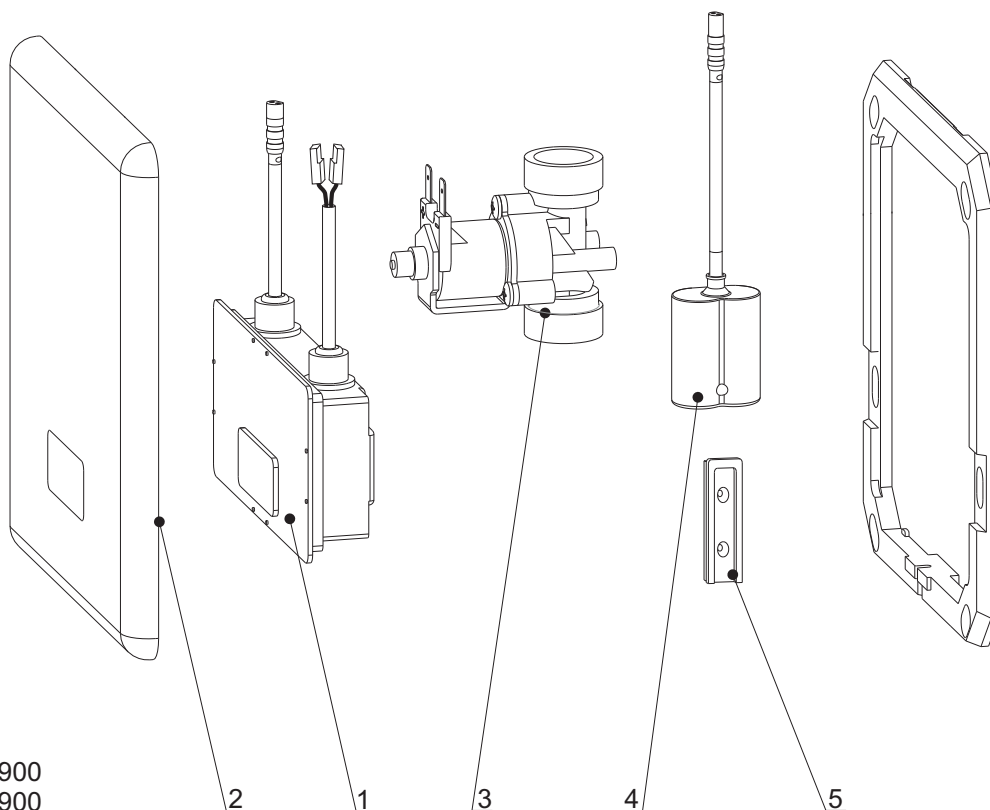

senzor®

Užívateľský manuál

Automatická sprchová batéria

SABA - 1TLB
STS 0502

6V =

1. Technické údaje

2. Popis činnosti

3. Stavebná pripravenosť

4. Hlavné rozmery

5. Inštalácia

6. Výmena batérie

7. Čistenie filtra

8. Náhradné diely

SABA 1TLB

1. 04.14.22 - 900
2. 04.14.23 - 900
3. 13.00.02 - 900
4. 06.21.13 - 900
5. 06.21.14 - 900

STS 0502