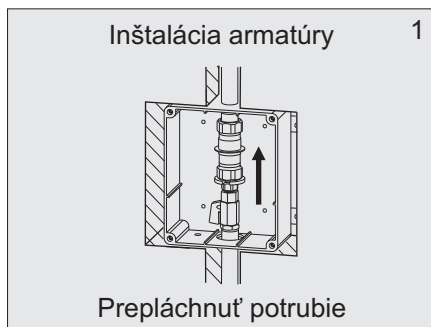

senzor®

Užívateľský manuál

Automatická sprchová batéria

SABA - 1TLB
STS 0502

6V =

1. Technické údaje

2. Popis činnosti

3. Stavebná pripravenosť

4. Hlavné rozmery

5. Inštalácia

6. Výmena batérie

7. Čistenie filtra

8. Náhradné diely

SABA 1TLB

1. 04.14.22 - 900
2. 04.14.23 - 900
3. 13.00.02 - 900
4. 06.21.13 - 900
5. 06.21.14 - 900

STS 0502