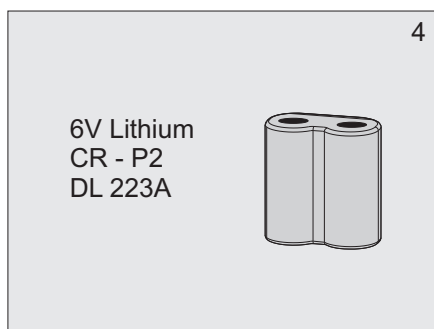

senzor®

Užívateľský manuál

Automatická sprchová batéria

SABA - 1TLB
STS 0502

6V =

1. Technické údaje

2. Popis činnosti

3. Stavebná pripravenosť

4. Hlavné rozmery

5. Inštalácia

6. Výmena batérie

7. Čistenie filtra

8. Náhradné diely

SABA 1TLB

1. 04.14.22 - 900
2. 04.14.23 - 900
3. 13.00.02 - 900
4. 06.21.13 - 900
5. 06.21.14 - 900

STS 0502