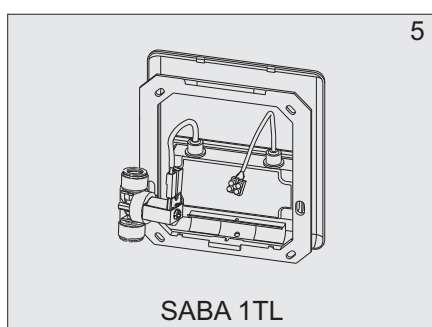

senzor®

Užívateľský manuál

Automatická sprchová batéria

SABA - 1TL
STS 0502

12V ~

1. Technické údaje

2. Popis činnosti

3. Stavebná pripravenosť