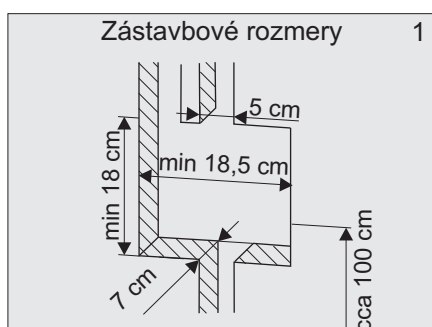

senzor®

Užívateľský manuál

Automatická sprchová batéria

SABA - 1TL
STS 0502

12V ~

1. Technické údaje

2. Popis činnosti

3. Stavebná pripravenosť

4. Hlavné rozmery

5. Inštalácia

6. Čistenie filtra

7. Riešenie problémov

Problém	Príčina	Odstránenie závady
Netečie voda	• Zatvorený guľový ventil	Otvoriť guľový ventil
	• Chýba napájanie	Skontrolovať napájanie
	• Pokazený snímač	Zavolať servis
Znížený prietok	• Upchaný filter	Vyčistiť filter
Stále tečie voda	• Pokazený elektromagnetický ventil	Zastaviť guľový ventil a volať servis