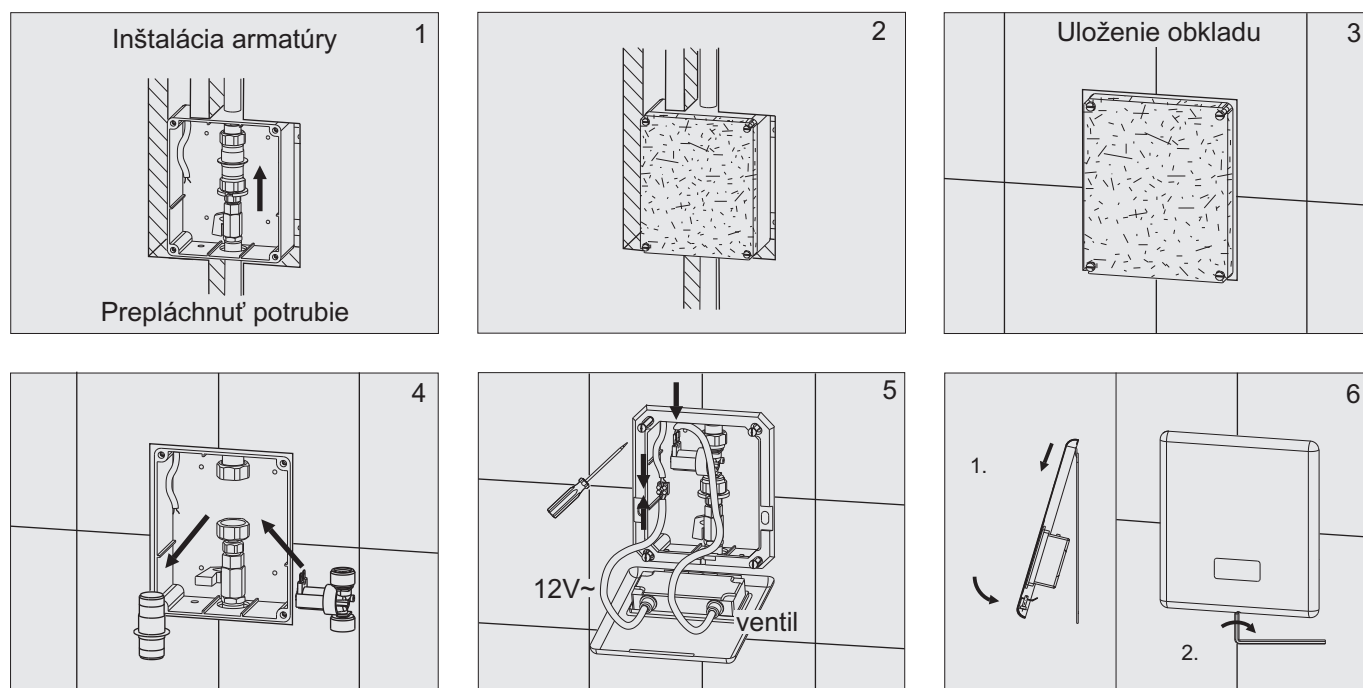

senzor®

Užívateľský manuál

Automatická sprchová batéria

SABA - 1TL
STS 0502

12V ~

1. Technické údaje

2. Popis činnosti

3. Stavebná pripravenosť

4. Hlavné rozmery

5. Inštalácia

6. Čistenie filtra

7. Riešenie problémov

Problém	Príčina	Odstránenie závady
Netečie voda	• Zatvorený guľový ventil	Otvoriť guľový ventil
	• Chýba napájanie	Skontrolovať napájanie
	• Pokazený snímač	Zavolať servis
Znížený prietok	• Upchaný filter	Vyčistiť filter
Stále tečie voda	• Pokazený elektromagnetický ventil	Zastaviť guľový ventil a volať servis