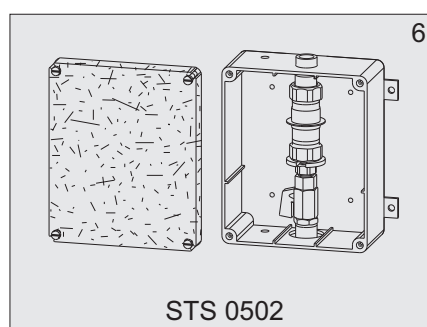

senzor®

Užívateľský manuál

Automatická sprchová batéria

SABA - 1TL
STS 0502

12V ~

1. Technické údaje

2. Popis činnosti

3. Stavebná pripravenosť