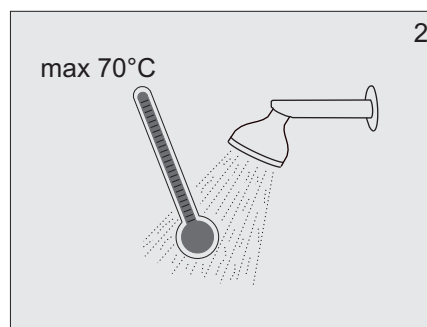

senzor®

Užívateľský manuál

Automatická sprchová batéria

SABA - 1TL
STS 0502

12V ~

1. Technické údaje

2. Popis činnosti

3. Stavebná pripravenosť

4. Hlavné rozmery

5. Inštalácia

6. Čistenie filtra

7. Riešenie problémov

Problém	Príčina	Odstránenie závady
Netečie voda	• Zatvorený guľový ventil	Otvoriť guľový ventil
	• Chýba napájanie	Skontrolovať napájanie
	• Pokazený snímač	Zavolať servis
Znížený prietok	• Upchaný filter	Vyčistiť filter
Stále tečie voda	• Pokazený elektromagnetický ventil	Zastaviť guľový ventil a volať servis