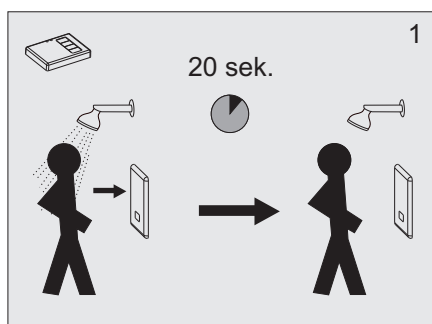

senzor®

Užívateľský manuál

Automatická sprchová batéria

SABA - 1TL
STS 0502

12V ~

1. Technické údaje

2. Popis činnosti

3. Stavebná pripravenosť

4. Hlavné rozmery

5. Inštalácia

6. Čistenie filtra

7. Riešenie problémov

Problém	Príčina	Odstránenie závady
Netečie voda	• Zatvorený guľový ventil	Otvoriť guľový ventil
	• Chýba napájanie	Skontrolovať napájanie
	• Pokazený snímač	Zavolať servis
Znížený prietok	• Upchaný filter	Vyčistiť filter
Stále tečie voda	• Pokazený elektromagnetický ventil	Zastaviť guľový ventil a volať servis