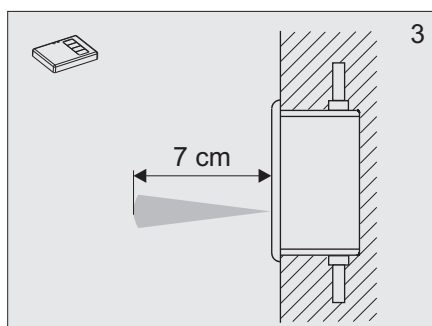

senzor®

Užívateľský manuál

Automatická sprchová batéria

SABA - 1TL
STS 0502

12V ~

1. Technické údaje

2. Popis činnosti

3. Stavebná pripravenosť