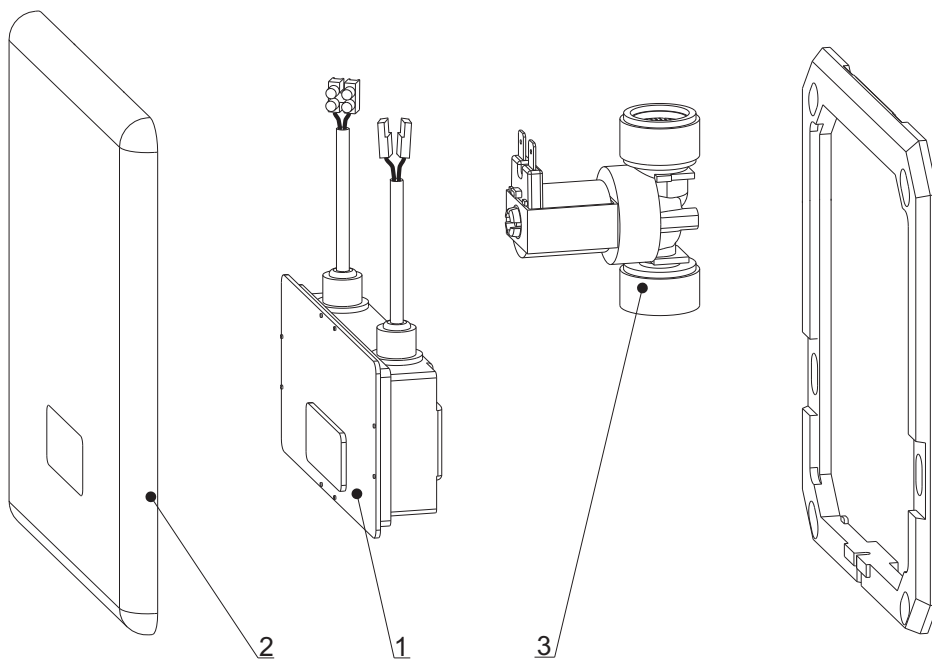

9. Náhradné diely

SABA 1TL

1. 04.14.29 - 900
2. 04.14.29 - 900
3. PLU 1/0524