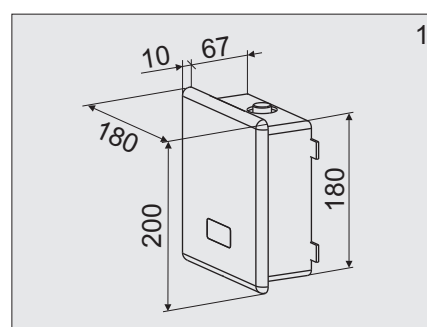

4. Hlavné rozmery