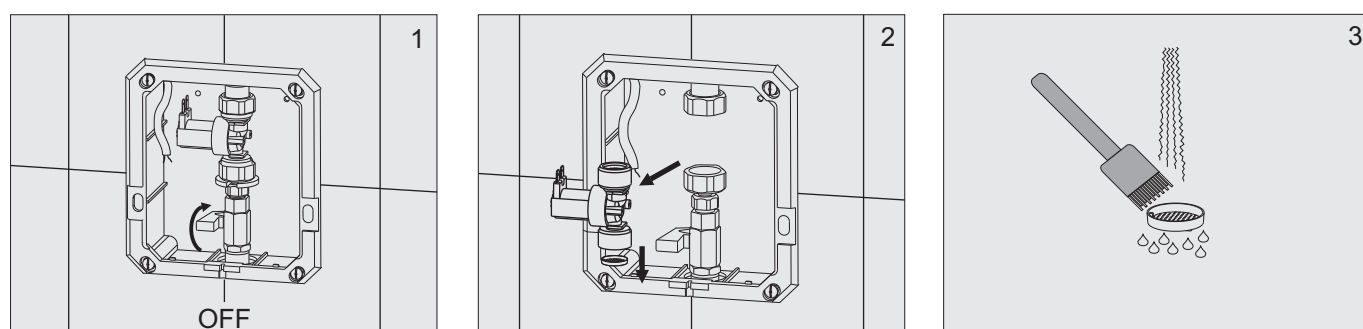

senzor®

Užívateľský manuál

Automatická sprchová batéria

SABA - 1TL
STS 0502

12V ~

1. Technické údaje

2. Popis činnosti

3. Stavebná pripravenosť

4. Hlavné rozmery

5. Inštalácia

6. Čistenie filtra

7. Riešenie problémov

Problém	Príčina	Odstránenie závady
Netečie voda	• Zatvorený guľový ventil	Otvoriť guľový ventil
	• Chýba napájanie	Skontrolovať napájanie
	• Pokazený snímač	Zavolať servis
Znížený prietok	• Upchaný filter	Vyčistiť filter
Stále tečie voda	• Pokazený elektromagnetický ventil	Zastaviť guľový ventil a volať servis