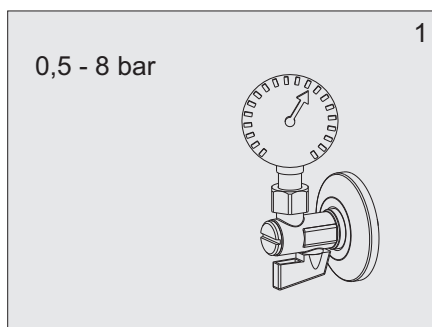

senzor®

Užívateľský manuál

Automatická sprchová batéria

SABA - 1TL
STS 0502

12V ~

1. Technické údaje

2. Popis činnosti

3. Stavebná pripravenosť

4. Hlavné rozmery

5. Inštalácia

6. Čistenie filtra

7. Riešenie problémov

Problém	Príčina	Odstránenie závady
Netečie voda	• Zatvorený guľový ventil	Otvoriť guľový ventil
	• Chýba napájanie	Skontrolovať napájanie
	• Pokazený snímač	Zavolať servis
Znížený prietok	• Upchaný filter	Vyčistiť filter
Stále tečie voda	• Pokazený elektromagnetický ventil	Zastaviť guľový ventil a volať servis