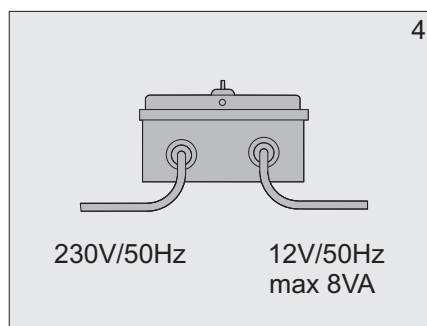

senzor®

Užívateľský manuál

Automatická sprchová batéria

SABA - 1TL
STS 0502

12V ~

1. Technické údaje

2. Popis činnosti

3. Stavebná pripravenosť

4. Hlavné rozmery

5. Inštalácia

6. Čistenie filtra

7. Riešenie problémov

Problém	Príčina	Odstránenie závady
Netečie voda	• Zatvorený guľový ventil	Otvoriť guľový ventil
	• Chýba napájanie	Skontrolovať napájanie
	• Pokazený snímač	Zavolať servis
Znížený prietok	• Upchaný filter	Vyčistiť filter
Stále tečie voda	• Pokazený elektromagnetický ventil	Zastaviť guľový ventil a volať servis