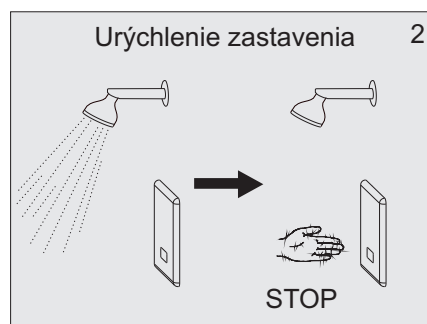

senzor®

Užívateľský manuál

Automatická sprchová batéria

SABA - 1TL
STS 0502

12V ~

1. Technické údaje

2. Popis činnosti

3. Stavebná pripravenosť

4. Hlavné rozmery

5. Inštalácia

6. Čistenie filtra

7. Riešenie problémov

Problém	Príčina	Odstránenie závady
Netečie voda	• Zatvorený guľový ventil	Otvoriť guľový ventil
	• Chýba napájanie	Skontrolovať napájanie
	• Pokazený snímač	Zavolať servis
Znížený prietok	• Upchaný filter	Vyčistiť filter
Stále tečie voda	• Pokazený elektromagnetický ventil	Zastaviť guľový ventil a volať servis