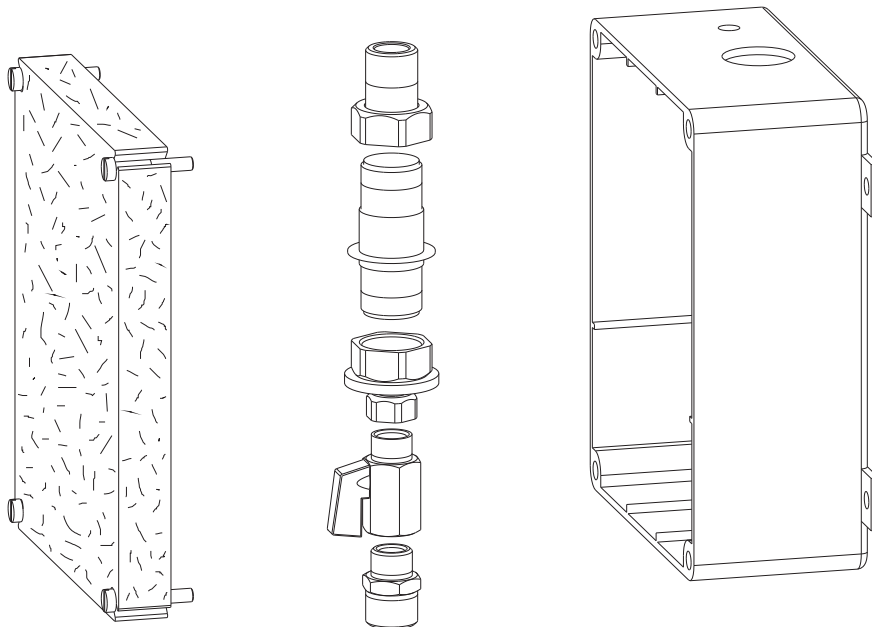

STS 0502

Výrobca: SENZOR s.r.o. Košice
Park Angelinum 19, 040 04, SR
Tel.: +42155-622 30 13, 622 40 74
Fax.: +42155-622 29 02

CN: 04 14 26-000- SABA 1TL
CN: 10 06 07-000- STS 0502