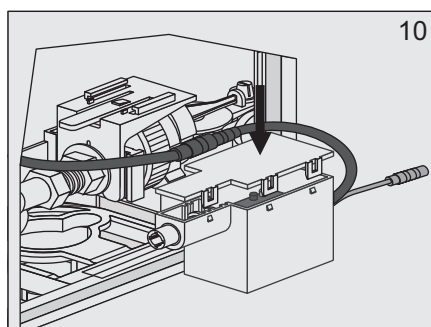

4. Inštalácia motora