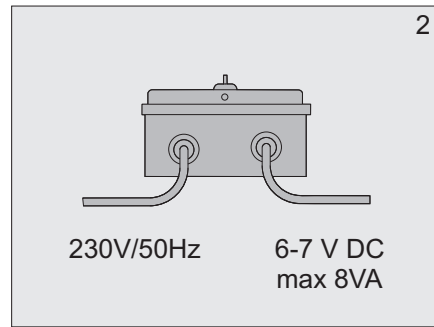

1. Technické údaje