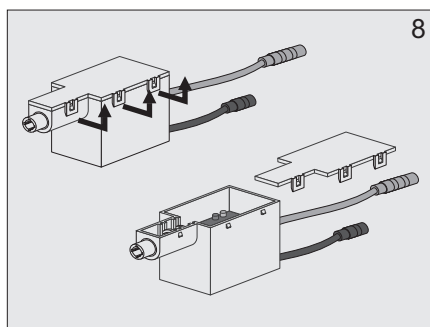

4. Inštalácia motora