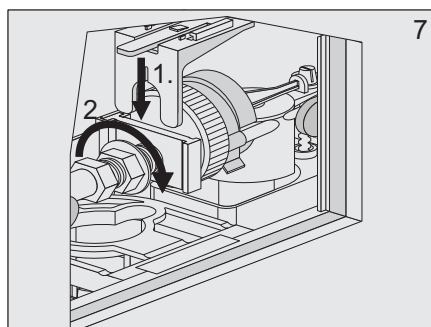

4. Inštalácia motora