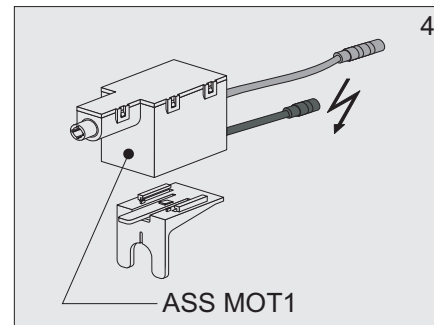

1. Technické údaje