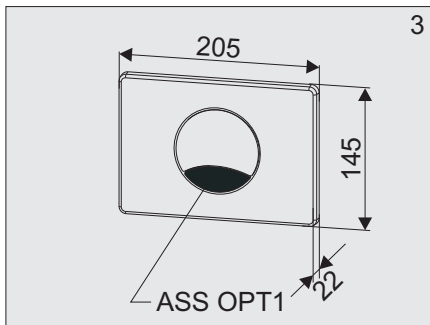

1. Technické údaje