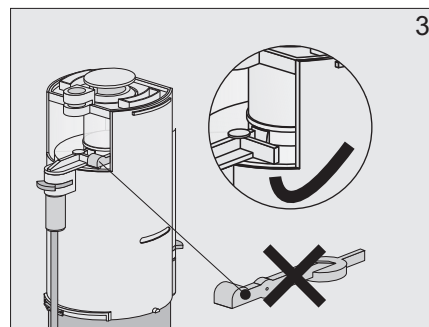

4. Inštalácia motora