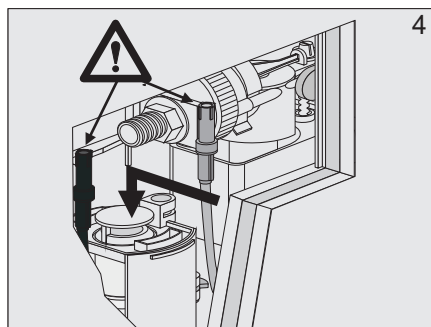

4. Inštalácia motora