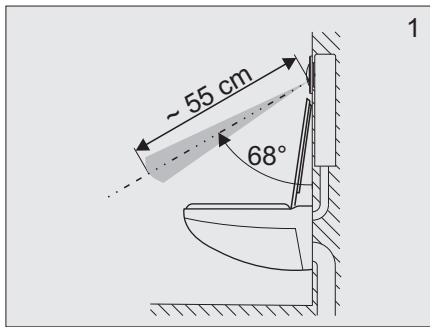

1. Technické údaje