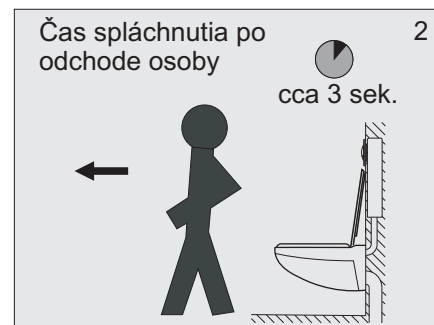

2. Popis činnosti