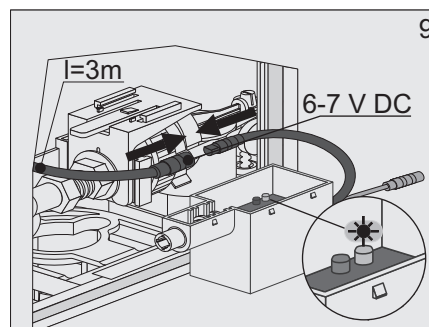

4. Inštalácia motora