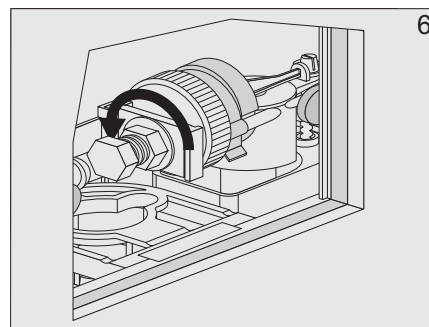

4. Inštalácia motora