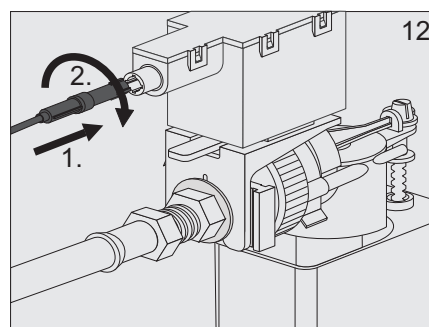

4. Inštalácia motora