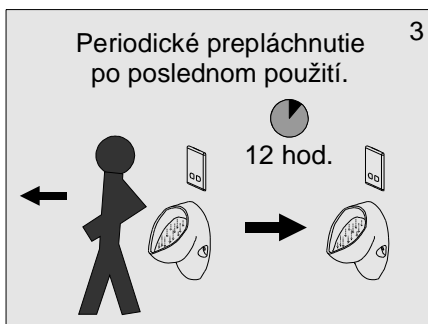

senzor®

Uživatel'ský manuál

Automatický pisoárový splachovač

APIS 4GK1

12 V ~

1. Technické údaje

2. Popis činnosti

3. Základné rozmery

4. Stavebná pripravenosť

5. Inštalácia

6. Čistenie filtra

7. Riešenie problémov

Problém	Príčina	Odstránenie závady
Netečie voda	• Zatvorený guľový ventil	Otvoriť guľový ventil
	• Chýba napájanie	Skontrolovať napájanie
	• Pokazený snímač	Zavolať servis
Znížený prietok vody	• Upchaný filter	Vyčistiť filter
Stále tečie voda	• Pokazený elektromagnetický Ventil	Zastaviť guľový ventil a volať servis