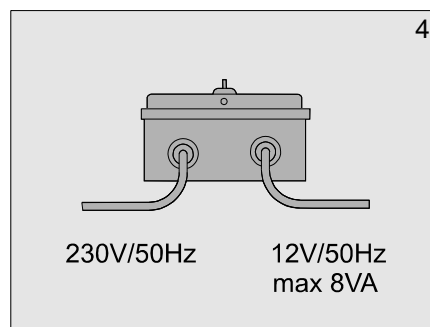

senzor®

Uživatel'ský manuál

Automatický pisoárový splachovač

APIS 4GK1

12 V ~

1. Technické údaje

2. Popis činnosti

3. Základné rozmery