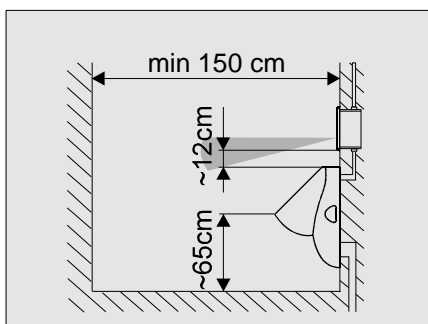

senzor®

Uživatel'ský manuál

Automatický pisoárový splachovač

APIS 4GK1

12 V ~

1. Technické údaje

2. Popis činnosti

3. Základné rozmery