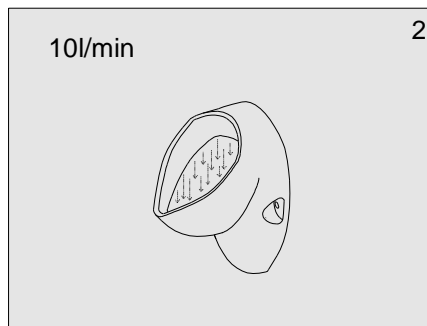

senzor®

Uživatel'ský manuál

Automatický pisoárový splachovač

APIS 4GK1

12 V ~

1. Technické údaje

2. Popis činnosti

3. Základné rozmery