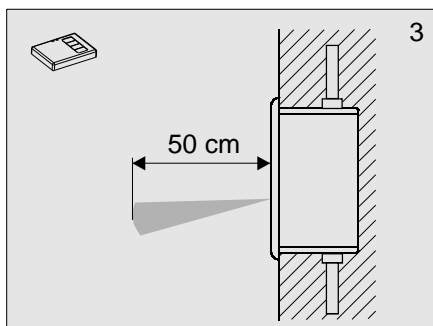

senzor®

Uživatel'ský manuál

Automatický pisoárový splachovač

APIS 4GK1

12 V ~

1. Technické údaje

2. Popis činnosti

3. Základné rozmery