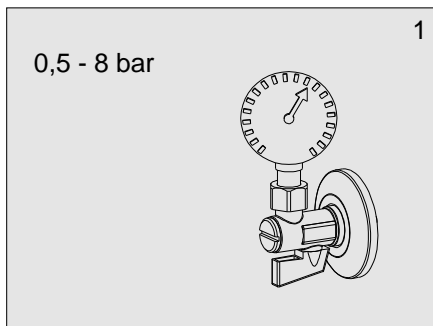

1. Technické údaje