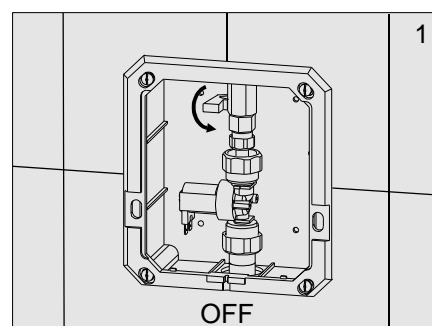

6. Čistenie filtra

7. Riešenie problémov

Problém	Príčina	Odstránenie závady
Netečie voda	• Zatvorený guľový ventil	Otvoriť guľový ventil
	• Chýba napájanie	Skontrolovať napájanie
	• Pokazený snímač	Zavolať servis
Znížený prietok vody	• Upchaný filter	Vyčistiť filter
Stále tečie voda	• Pokazený elektromagnetický Ventil	Zastaviť guľový ventil a volať servis