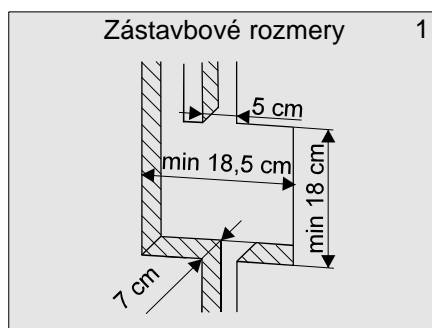

4. Stavebná pripravenosť