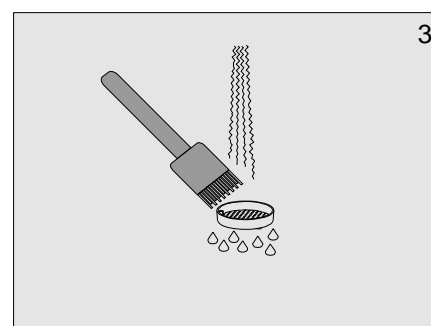

senzor®

Uživatel'ský manuál

Automatický pisoárový splachovač

APIS 4GK1

12 V ~

1. Technické údaje

2. Popis činnosti

3. Základné rozmery

4. Stavebná pripravenosť

5. Inštalácia

6. Čistenie filtra

7. Riešenie problémov

Problém	Príčina	Odstránenie závady
Netečie voda	• Zatvorený guľový ventil	Otvoriť guľový ventil
	• Chýba napájanie	Skontrolovať napájanie
	• Pokazený snímač	Zavolať servis
Znížený prietok vody	• Upchaný filter	Vyčistiť filter
Stále tečie voda	• Pokazený elektromagnetický Ventil	Zastaviť guľový ventil a volať servis