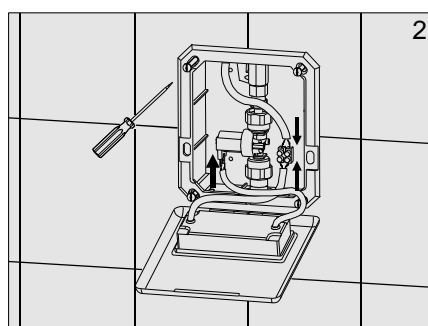

5. Inštalácia