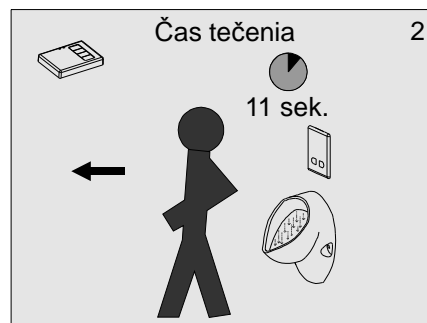

senzor®

Uživatel'ský manuál

Automatický pisoárový splachovač

APIS 4GK1

12 V ~

1. Technické údaje

2. Popis činnosti

3. Základné rozmery

4. Stavebná pripravenosť

5. Inštalácia

6. Čistenie filtra

7. Riešenie problémov

Problém	Príčina	Odstránenie závady
Netečie voda	• Zatvorený guľový ventil	Otvoriť guľový ventil
	• Chýba napájanie	Skontrolovať napájanie
	• Pokazený snímač	Zavolať servis
Znížený prietok vody	• Upchaný filter	Vyčistiť filter
Stále tečie voda	• Pokazený elektromagnetický Ventil	Zastaviť guľový ventil a volať servis