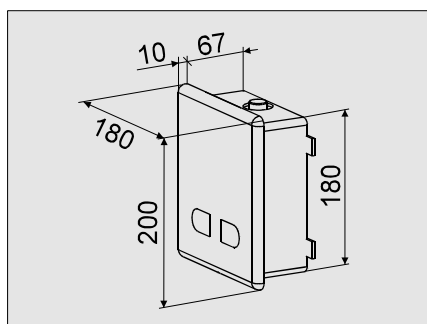

senzor®

Uživatel'ský manuál

Automatický pisoárový splachovač

APIS 4GK1

12 V ~

1. Technické údaje

2. Popis činnosti

3. Základné rozmery