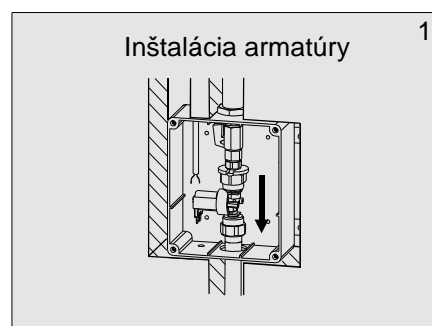

5. Inštalácia