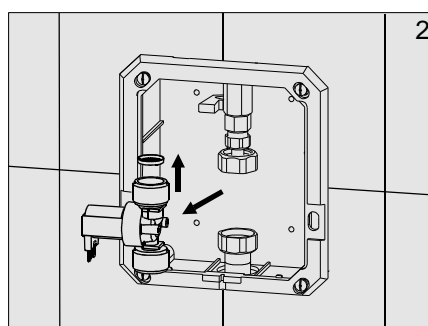

6. Čistenie filtra

7. Riešenie problémov

Problém	Príčina	Odstránenie závady
Netečie voda	• Zatvorený guľový ventil	Otvoriť guľový ventil
	• Chýba napájanie	Skontrolovať napájanie
	• Pokazený snímač	Zavolať servis
Znížený prietok vody	• Upchaný filter	Vyčistiť filter
Stále tečie voda	• Pokazený elektromagnetický Ventil	Zastaviť guľový ventil a volať servis