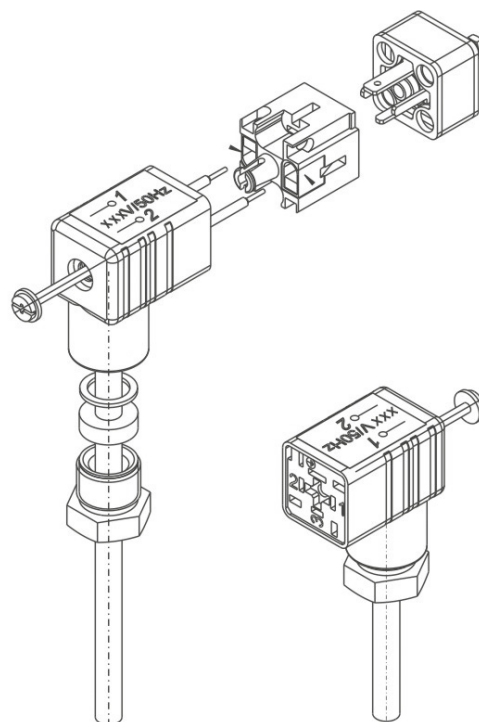

### Charakteristika

- příslušenství
- zdroj bezpečného napětí s napájením 6-7 V DC
- plastová krabice

### Popis činnosti

Transformátor se používá např. na napájení 1 ks pisoárových splachovačů s napájením 6 V, nebo na napájení 1 ks ASS 3M, nebo na napájení 1-3 kusů WBS.B.

Nesmí se používat pro sprchové zařízení.

### Rozměry

- 66 x 60 x 49 mm

**ZAS 230A/6DSC**

**obj. č. SE.06.21.30-000**

Podrobný popis zařízení viz. průvodní dokumentace. Technické změny vyhrazeny. Zvláštní příslušenství není součástí dodávky.