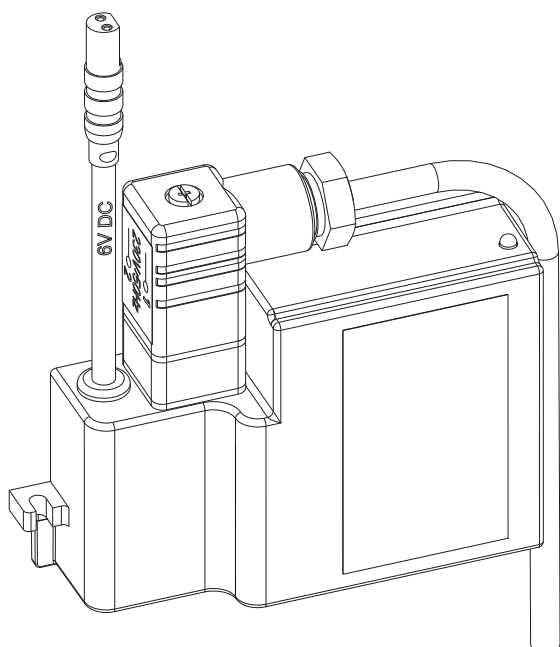

### Rozměry

- 66 x 60 x 49 mm

**ZAS 230A/6DSC**

**obj. č. SE.06.21.30-000**

Podrobný popis zařízení viz. průvodní dokumentace. Technické změny vyhrazeny. Zvláštní příslušenství není součástí dodávky.