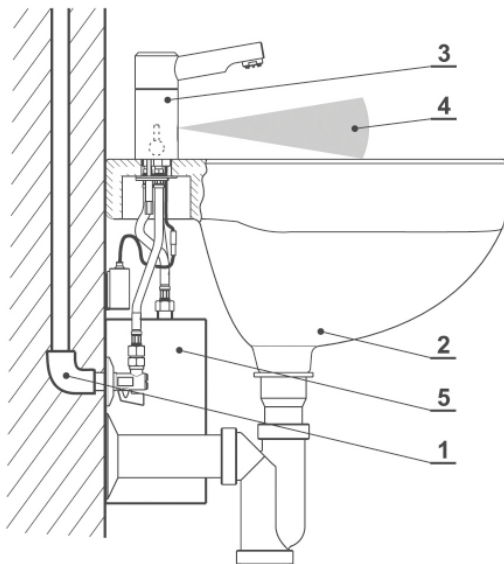

Popis činnosti:

WBS optoelektronicky snímá přítomnost rukou v umyvadle. Vypíná 1–2 sec po vyjmutí rukou z umyvadla. V případě, že se objekt v zóně snímání nachází nepřetržitě cca 1 min., automaticky vypíná vodu. Možnost vypnutí této funkce. Dosah se nastavuje automaticky po připojení napájení. Funkci hygienického proplachování a termické dezinfekce je možné aktivovat pomocí dálkového ovládače DO–5.1. Teplotu vody je možné nastavovat pomocí páčky směšovače na tělese baterie, podle varianty.

Základní údaje

- dosah: automatické nastavení, max. 24 cm
- napájení: 6 V DC resp. baterie 6 V Li, CR–P2
- živ. baterie: cca 2 roky při 6000 cyklech/měs.
- max. teplota vody: 70 °C/ 80 °C – 10 min.
  při termické dezinfekci
- tlak vody: 0,05–1,0 MPa
- průtok vody 4 l/min
- připoj. rozměry: G3/8"

Zvláštnosti

- filtr nečistot a omezovač průtoku před vstupní hadicí
- ochrana před vytopením
- lehký přístup při výměně baterie
- antivandalní nerezová konstrukce
- upevnění k umyvadlu dvojitou přichytkou
- perlátor pro nízkotlaké armatury
- možnost omezení tečení vířící vody
- hygienické proplachování aktivovatelný od 0–108 hod.
- trvání proplachu je nastavitelné od 5–180 sek.
- přednastavené na 72 hod. a 30 sek.
- možnost aktivace termické dezinfekce

WBS 2.2HN.1

obj. č. SE.02.60.80–010

Stojánková umyvadlová baterie s integrovanou elektronikou a elmag. ventilem ve výtoku, směšovačem, připojovacími hadicemi s filtrem nečistot a 4 l/min omezovačem průtoku vody. Ukončení RAPP konektorem pro připojení pouzdra baterie PB–1, nebo externího zdroje 6 V DC.

WBS 2.2 HNX.1

obj. č. SE.02.60.80–020

Stojánková umyvadlová baterie s integrovanou elektronikou a elmag. ventilem ve výtoku, skrytým směšovačem, připojovacími hadicemi s filtrem nečistot, 4 l/min omezovačem průtoku vody. Ukončení RAPP konektorem pro připojení externího zdroje 6V DC, nebo pouzdra baterie PB–1.

Zvláštní příslušenství:

- baterie 6 V Li, CR–P2 obj. č. SE.06 .16.01–000
- pouzdro baterie PB–1 obj. č. SE.06 .21.52–000
- napájecí zdroj ZAS 230/6ST.1 obj. č. SE.06 .21.34–010
  (pro napájení, max. 1 ks WBS)
- napájecí zdroj ZAS 230A/6DS30C obj. č. SE.06 .21.31–020
  (pro skupinové napájení, max. 3 ks WBS)
- konektor s kabelem RAPP 600/2F obj. č. SE.14 .00.01–900
- dálkový ovládač DO–5.1 obj. č. SE.09 .02.12–210
- dálkový ovládač DO–5.1U obj. č. SE.09 .02.07–110

- 1 – přívodní vodovodní potrubí
- 2 – umyvadlo
- 3 – umyvadlová baterie pro nízkotlaké ohřívače
- 4 – snímací zóna
- 5 – nízkotlaký ohřívač

Podrobný popis zařízení viz. průvodní dokumentace. Technické změny vyhrazeny. Zvláštní příslušenství není součástí dodávky.